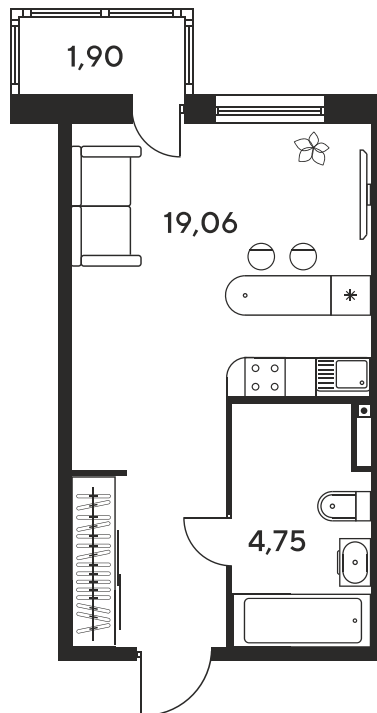

Номер: 1017

Студия 25.95 м²

Отсканируйте QR-код
и смотрите на сайте
sk10malinapark.ru

Цена по запросу

| | | | |
|--------|------------------|------|----|
| Корпус | 1 | Этаж | 16 |
| Секция | секция 1.4 (1-1) | | |

Адрес офиса продаж
г Ростов-на-Дону, ул Малиновского, д 33Б

19.09.2024, 01:23

Не является публичной офертой, цена может быть скорректирована. Информация взята с сайта «sk10malinapark.ru»

На этаже 16

Студия 25.95 м²