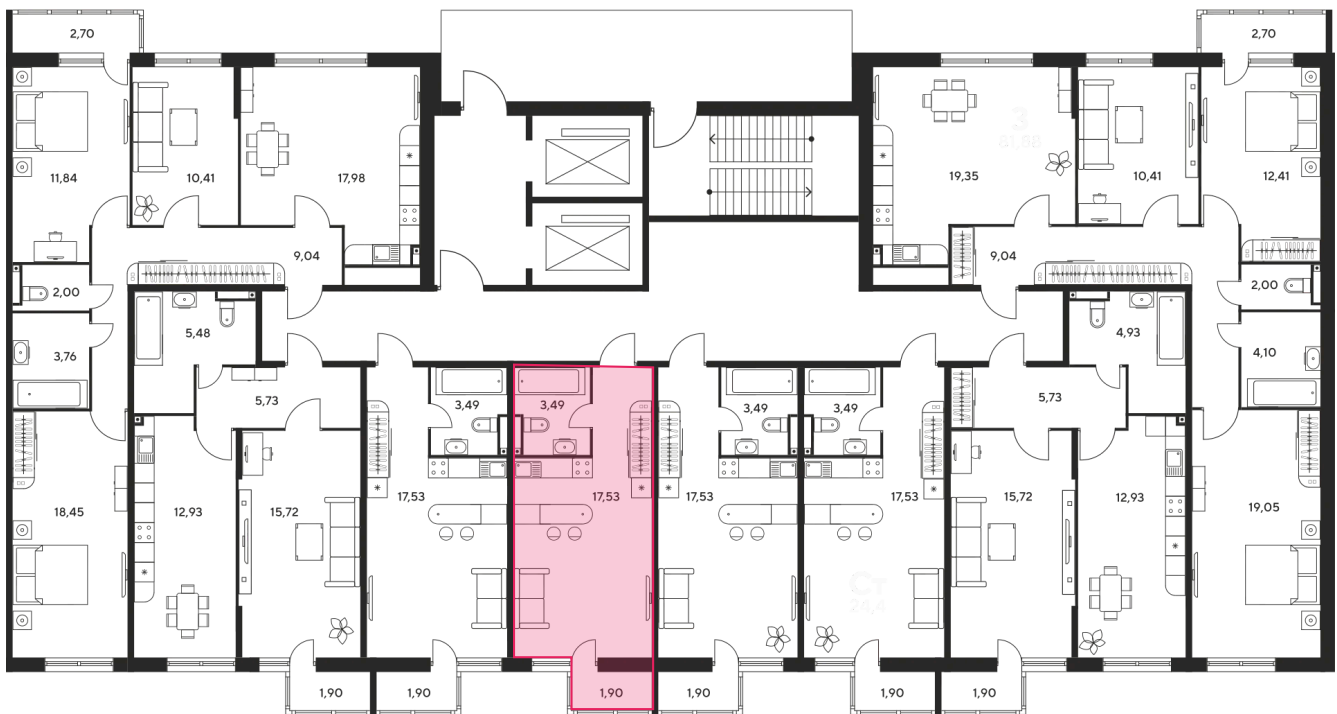

На этаже 22

Студия 24.01 м²

Адрес офиса продаж
г Ростов-на-Дону, ул Малиновского, д 33Б

04.12.2024, 18:46

Не является публичной офертой, цена может быть скорректирована. Информация взята с сайта «sk10malinapark.ru»