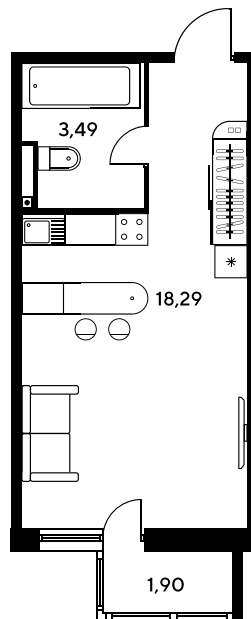

+7 863 322-66-86

dimak@sk10.ru

sk10malinapark.ru

Номер: 435

Студия 23.8 м²

Отсканируйте QR-код
и смотрите на сайте
sk10malinapark.ru

Цена по запросу

Корпус	1-2	Этаж	14
Секция	секция 2.2 (1-2)	Сдача	2 кв. 2026

23.04.2026 17:22 (Мск)

Не является публичной офертой, цена может быть скорректирована. Информация взята с сайта «sk10malinapark.ru»

+7 863 322-66-86

dima.k@sk10.ru

sk10malinapark.ru

На генплане 1- 2

Студия 23.8 м²