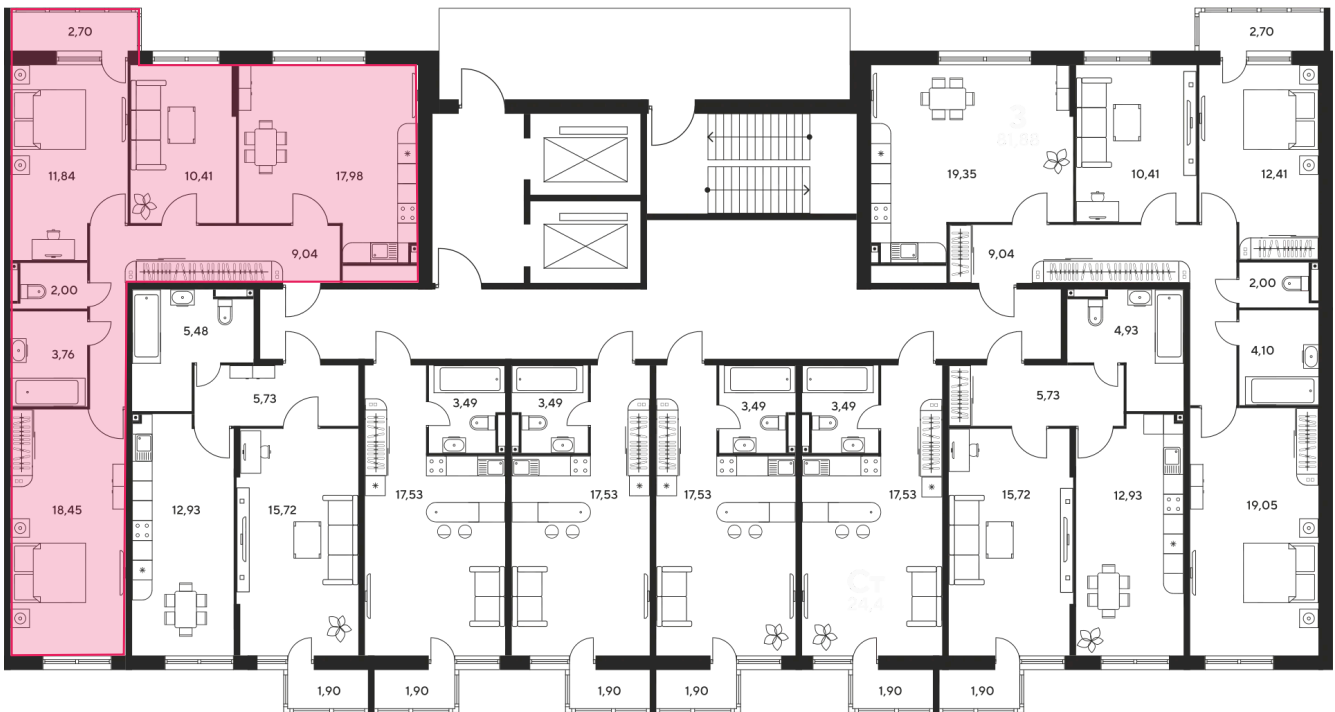

Номер: 312

3 комнатная 77.95 м²

Отсканируйте QR-код
и смотрите на сайте
sk10malinapark.ru

Цена по запросу

Корпус	1	Этаж	16
Секция	секция 1.2 (1-1)		

Адрес офиса продаж
г Ростов-на-Дону, ул Малиновского, д 33Б

08.09.2024, 02:43

Не является публичной офертой, цена может быть скорректирована. Информация взята с сайта «sk10malinapark.ru»

На этаже 16

3 комнатная 77.95 м²

Адрес офиса продаж
г Ростов-на-Дону, ул Малиновского, д 33Б