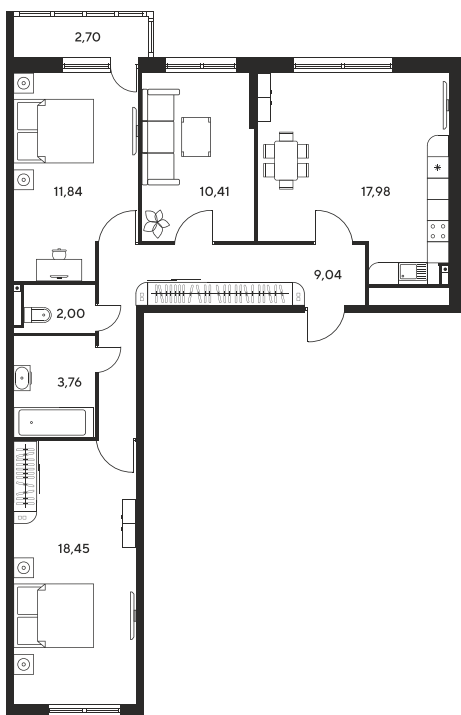

Номер: 312

3 комнатная 77.95 м²

Отсканируйте QR-код
и смотрите на сайте
sk10malinapark.ru

Цена по запросу

Корпус	1	Этаж	16
Секция	секция 1.2 (1-1)		

Адрес офиса продаж
г Ростов-на-Дону, ул Малиновского, д 33Б

08.09.2024, 02:43

Не является публичной офертой, цена может быть скорректирована. Информация взята с сайта «sk10malinapark.ru»

На этаже 16

3 комнатная 77.95 м²

Адрес офиса продаж
г Ростов-на-Дону, ул Малиновского, д 33Б