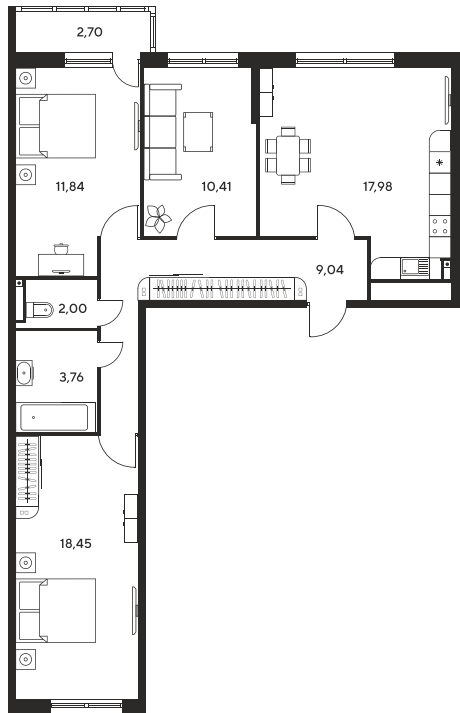

Номер: 312

3 комнатная 77.95 м²

Отсканируйте QR-код
и смотрите на сайте
sk10malinapark.ru

Цена по запросу

Корпус	1	Этаж	16
Секция	секция 1.2 (1-1)		

Адрес офиса продаж
г Ростов-на-Дону, ул Малиновского, д 33Б

24.11.2024, 04:20

Не является публичной офертой, цена может быть скорректирована. Информация взята с сайта «sk10malinapark.ru»

На этаже 16

3 комнатная 77.95 м²

Адрес офиса продаж
г Ростов-на-Дону, ул Малиновского, д 33Б