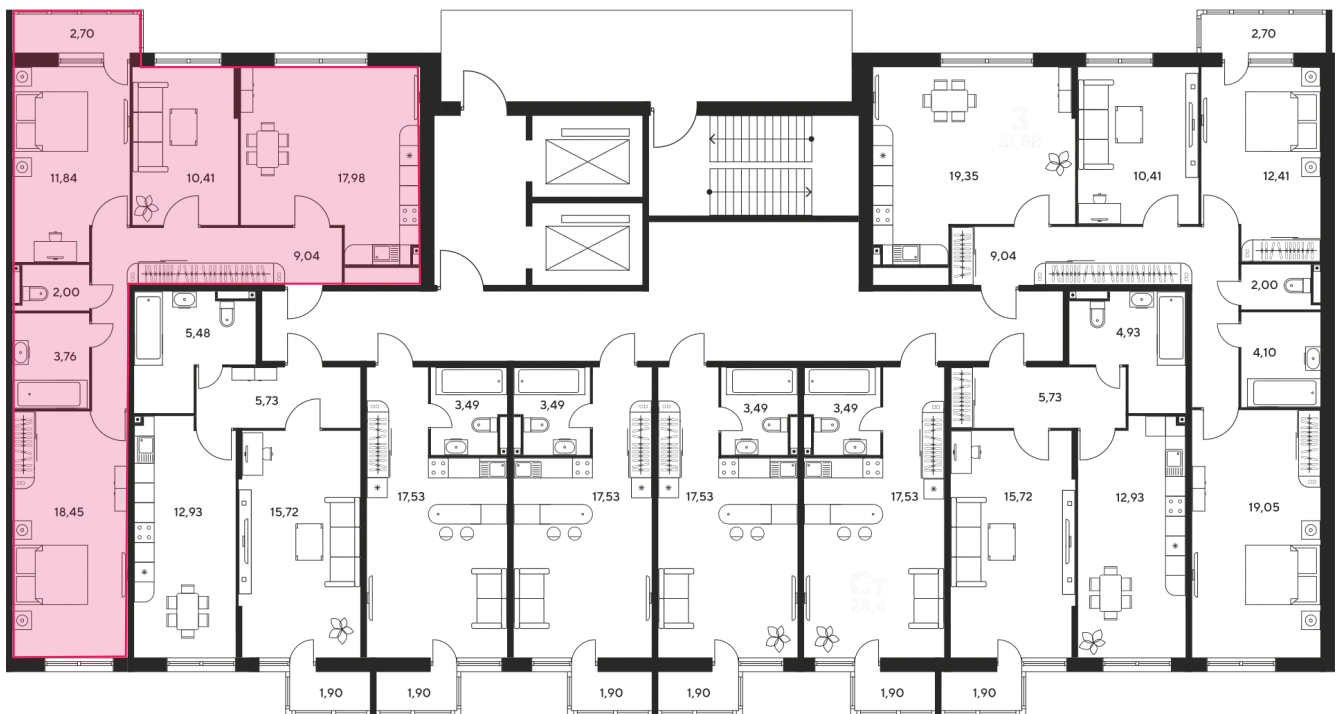

Номер: 312

3 комнатная 77.95 м²

Отсканируйте QR-код
и смотрите на сайте
sk10malinapark.ru

Цена по запросу

Корпус	1	Этаж	16
Секция	секция 1.2 (1-1)		

Адрес офиса продаж
г Ростов-на-Дону, ул Малиновского, д 33Б

24.11.2024, 04:20

Не является публичной офертой, цена может быть скорректирована. Информация взята с сайта «sk10malinapark.ru»

На этаже 16

3 комнатная 77.95 м²

Адрес офиса продаж
г Ростов-на-Дону, ул Малиновского, д 33Б