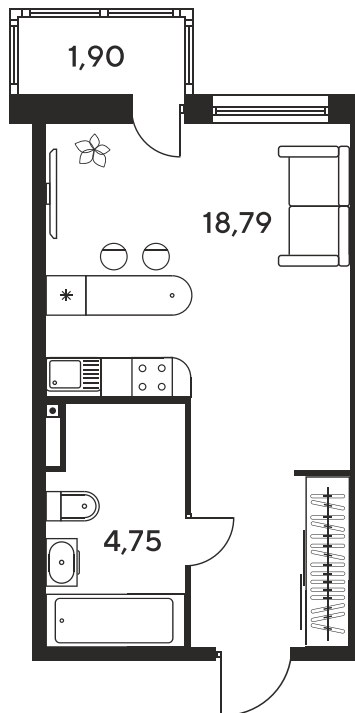

Номер: 1198

Студия 25.3 м²

Отсканируйте QR-код
и смотрите на сайте
sk10malinapark.ru

Цена по запросу

Корпус	1	Этаж	25
Секция	секция 1.4 (1-1)		

Адрес офиса продаж
г Ростов-на-Дону, ул Малиновского, д 33Б

18.10.2024, 05:34

Не является публичной офертой, цена может быть скорректирована. Информация взята с сайта «sk10malinapark.ru»

На этаже 25

Студия 25.3 м²

Адрес офиса продаж
г Ростов-на-Дону, ул Малиновского, д 33Б

18.10.2024, 05:34