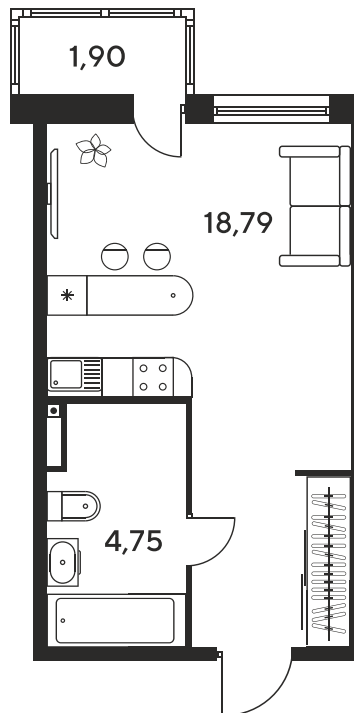

Номер: 1198

Студия 25.3 м²

Отсканируйте QR-код
и смотрите на сайте
sk10malinapark.ru

Цена по запросу

Корпус	1	Этаж	25
Секция	секция 1.4 (1-1)		

05.12.2025 09:56 (Мск)

Не является публичной офертой, цена может быть скорректирована. Информация взята с сайта «sk10malinapark.ru»

На этаже 25

Студия 25.3 м²

05.12.2025 09:56 (Мск)

Не является публичной офертой, цена может быть скорректирована. Информация взята с сайта «sk10malinapark.ru»

+7 863 322-66-86

dima.k@sk10.ru

sk10malinapark.ru

На генплане 1

Студия 25.3 м²

05.12.2025 09:56 (Мск)

Не является публичной офертой, цена может быть скорректирована. Информация взята с сайта «sk10malinapark.ru»

3/3