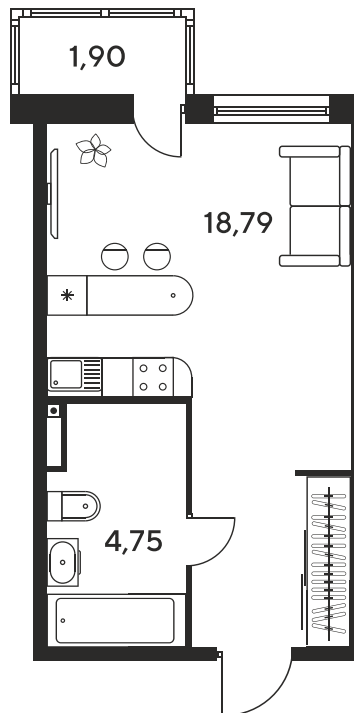

Номер: 1198

Студия 25.3 м²

Отсканируйте QR-код
и смотрите на сайте
sk10malinapark.ru

Цена по запросу

Корпус	1	Этаж	25
Секция	секция 1.4 (1-1)		

Адрес офиса продаж
г Ростов-на-Дону, ул Малиновского, д 33Б

22.11.2024, 01:18

Не является публичной офертой, цена может быть скорректирована. Информация взята с сайта «sk10malinapark.ru»

На этаже 25

Студия 25.3 м²

Адрес офиса продаж
г Ростов-на-Дону, ул Малиновского, д 33Б

22.11.2024, 01:18