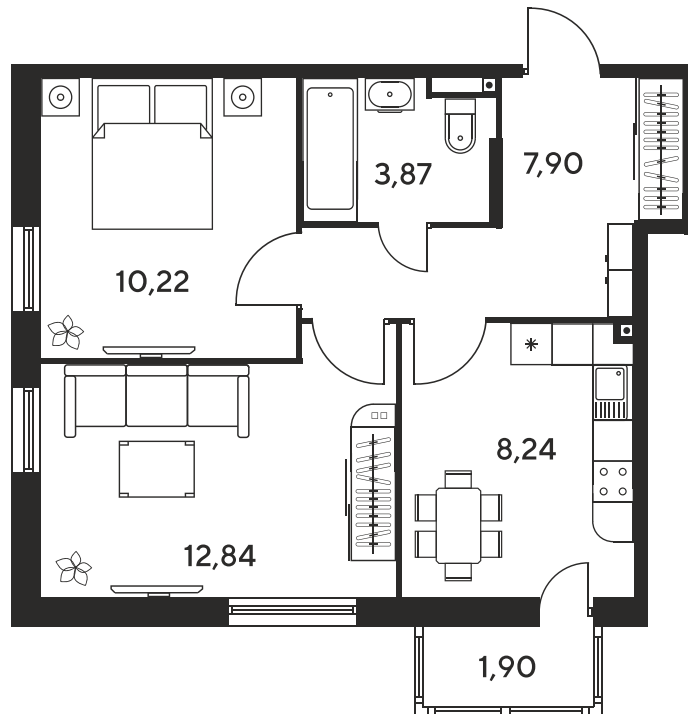

Номер: 1054

Отсканируйте QR-код
и смотрите на сайте
sk10malinapark.ru

2 комнатная 46.81 м²

Цена по запросу

Корпус	1	Этаж	18
Секция	секция 1.4 (1-1)		

Адрес офиса продаж
г Ростов-на-Дону, ул Малиновского, д 33Б