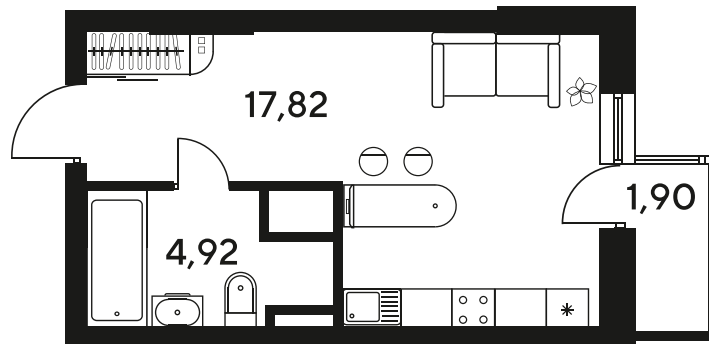

Номер: 269

Студия 24.26 м²

Отсканируйте QR-код
и смотрите на сайте
sk10malinapark.ru

Цена по запросу

Корпус	1-4	Этаж	7
Секция	секция 4.2 (1-4)	Сдача	4 кв. 2026

24.06.2026 14:39 (Мск)

Не является публичной офертой, цена может быть скорректирована.
Информация взята с сайта «sk10malinapark.ru».

+7 863 322-66-86

dima.k@sk10.ru

sk10malinapark.ru

На генплане 1-
4

Студия 24.26 м²

24.06.2026 14:39 (Мск)

Не является публичной офертой, цена может быть скорректирована.
Информация взята с сайта «sk10malinapark.ru».