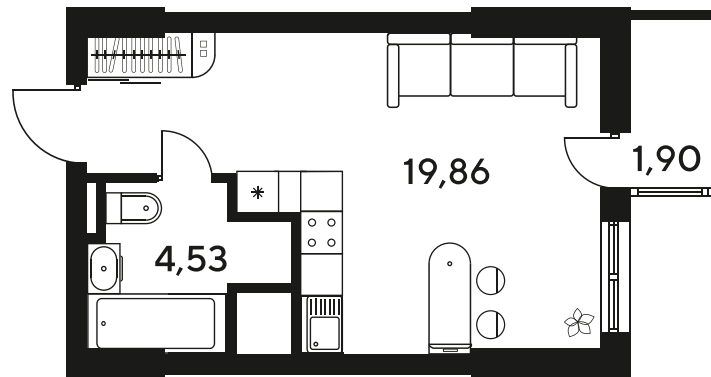

# Студия 26.02 м<sup>2</sup>

Отсканируйте QR-код  
и смотрите на сайте  
sk10malinapark.ru

## Цена по запросу

Корпус	1-4	Этаж	21
Секция	секция 4.3 (1-4)	Сдача	4 кв. 2026

25.06.2026 17:33 (Мск)

Не является публичной офертой, цена может быть скорректирована.  
Информация взята с сайта «sk10malinapark.ru».