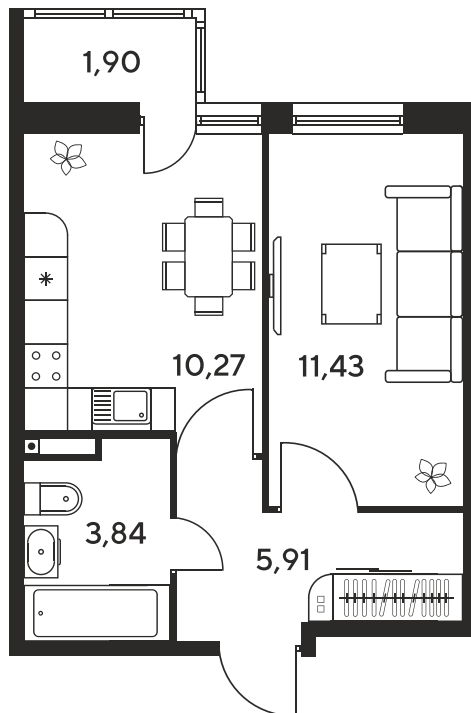

Номер: 448

1 комнатная 33.82 м²

Отсканируйте QR-код
и смотрите на сайте
sk10malinapark.ru

Цена по запросу

Корпус	1	Этаж	6
Секция	секция 1.3 (1-1)		

Адрес офиса продаж
г Ростов-на-Дону, ул Малиновского, д 33Б

18.10.2024, 04:18

Не является публичной офертой, цена может быть скорректирована. Информация взята с сайта «sk10malinapark.ru»

На этаже 6

1 комнатная 33.82 м²

Адрес офиса продаж
г Ростов-на-Дону, ул Малиновского, д 33Б