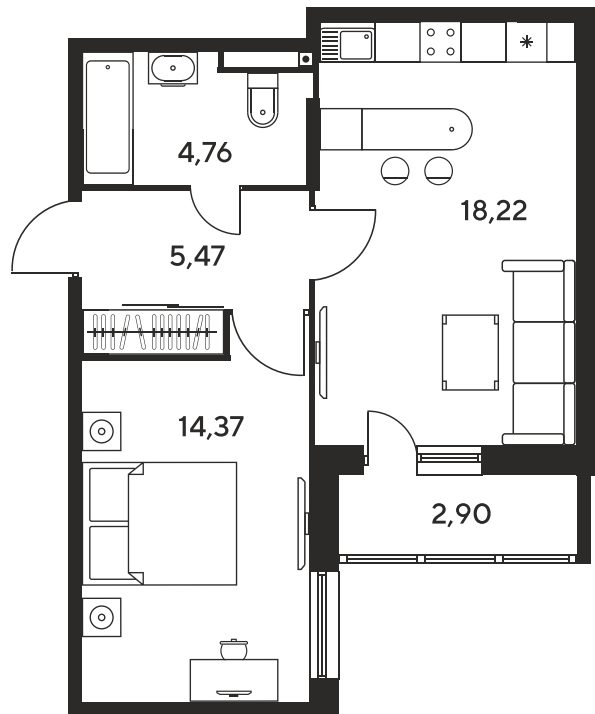

Номер: 706

Отсканируйте QR-код
и смотрите на сайте
sk10malinapark.ru

2 комнатная 45.04 м²

Цена по запросу

Корпус	1	Этаж	25
Секция	секция 1.3 (1-1)		

Адрес офиса продаж
г Ростов-на-Дону, ул Малиновского, д 33Б

08.09.2024, 03:14

Не является публичной офертой, цена может быть скорректирована. Информация взята с сайта «sk10malinapark.ru»

На этаже 25

2 комнатная 45.04 м²

Адрес офиса продаж
г Ростов-на-Дону, ул Малиновского, д 33Б