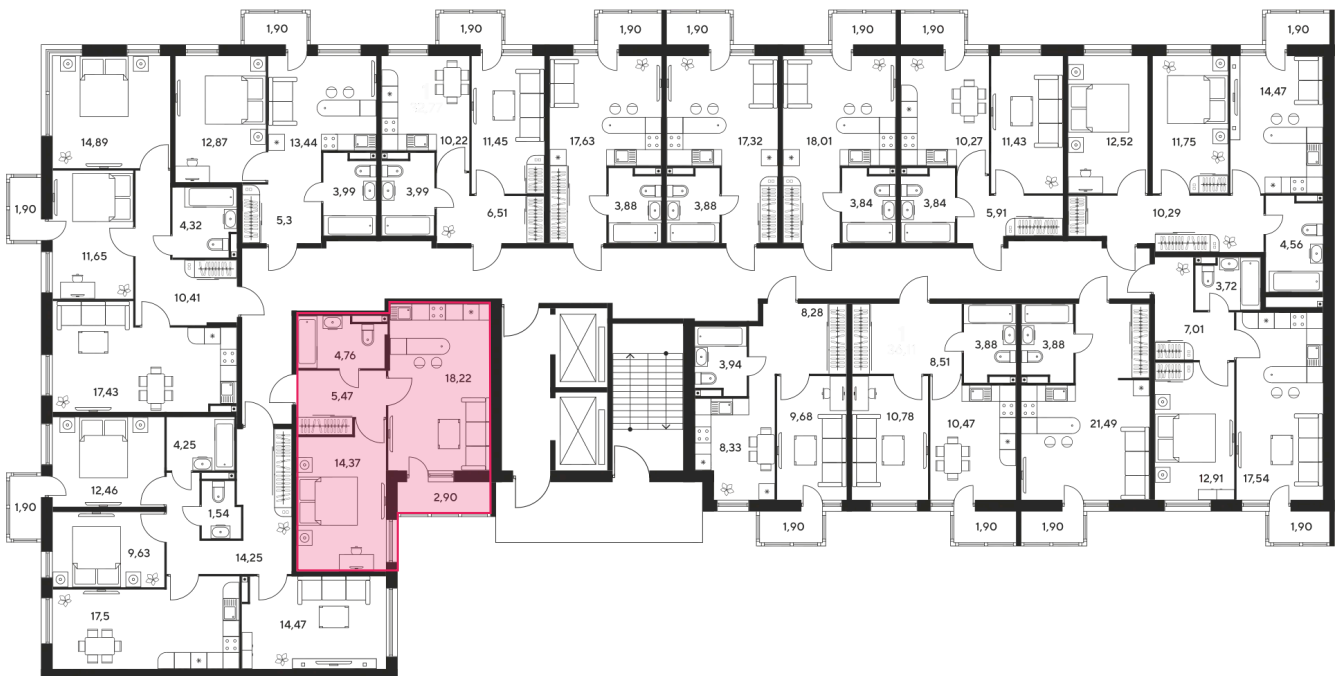

Номер: 706

Отсканируйте QR-код
и смотрите на сайте
sk10malinapark.ru

2 комнатная 45.04 м²

Цена по запросу

Корпус	1	Этаж	25
Секция	секция 1.3 (1-1)		

Адрес офиса продаж
г Ростов-на-Дону, ул Малиновского, д 33Б

08.09.2024, 03:14

Не является публичной офертой, цена может быть скорректирована. Информация взята с сайта «sk10malinapark.ru»

На этаже 25

2 комнатная 45.04 м²

Адрес офиса продаж
г Ростов-на-Дону, ул Малиновского, д 33Б