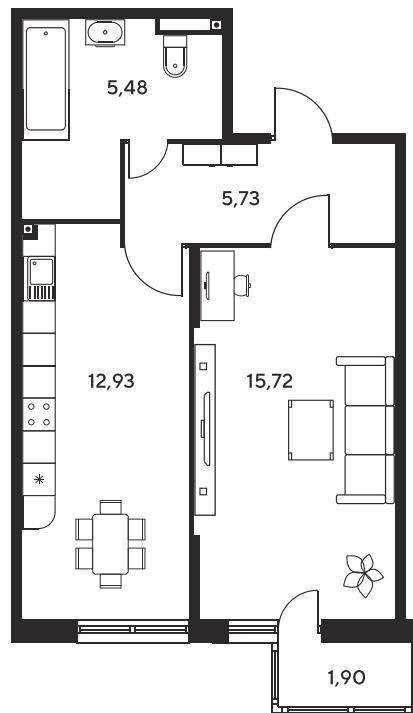

+7 863 322-66-86

dima.k@sk10.ru

sk10malinapark.ru

Номер: 303

1 комнатная 42.87 м²

Отсканируйте QR-код
и смотрите на сайте
sk10malinapark.ru

Цена по запросу

Корпус	1	Этаж	15
Секция	секция 1.2 (1-1)		

Адрес офиса продаж
г Ростов-на-Дону, ул Малиновского, д 33Б

18.10.2024, 07:48

Не является публичной офертой, цена может быть скорректирована. Информация взята с сайта «sk10malinapark.ru»

На этаже 15

1 комнатная 42.87 м²