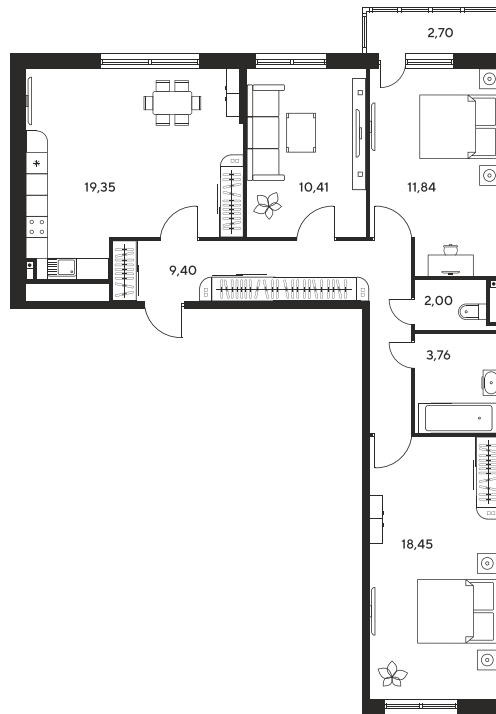

Номер: 161

3 комнатная 80.33 м²

Отсканируйте QR-код
и смотрите на сайте
sk10malinapark.ru

Цена по запросу

Корпус	1	Этаж	22
Секция	секция 1.1 (1-1)		

Адрес офиса продаж
г Ростов-на-Дону, ул Малиновского, д 33Б

08.09.2024, 01:11

Не является публичной офертой, цена может быть скорректирована. Информация взята с сайта «sk10malinapark.ru»

На этаже 22

3 комнатная 80.33 м²

Адрес офиса продаж
г Ростов-на-Дону, ул Малиновского, д 33Б