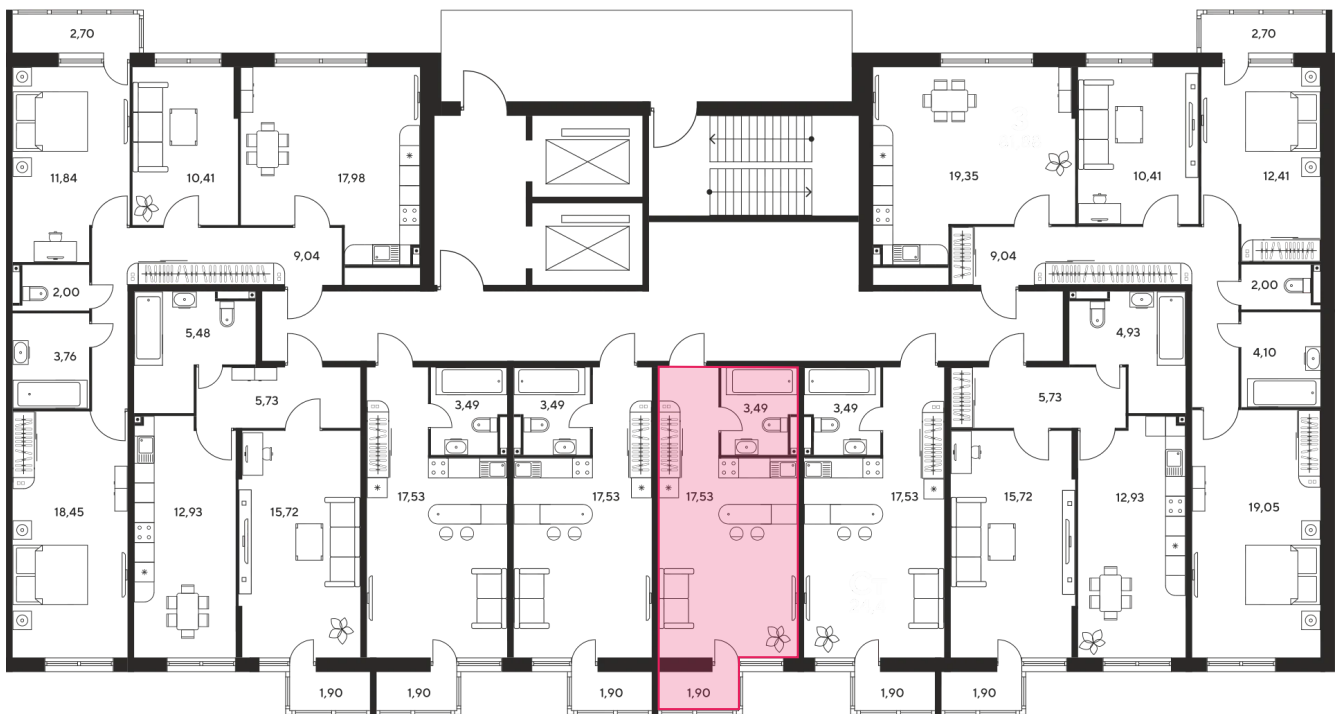

+7 863 322-66-86

dimak@sk10.ru

sk10malinapark.ru

Номер: 356

Студия 24.01 м²

Отсканируйте QR-код
и смотрите на сайте
sk10malinapark.ru

Цена по запросу

Корпус	1	Этаж	22
Секция	секция 1.2 (1-1)		

Адрес офиса продаж
г Ростов-на-Дону, ул Малиновского, д 33Б

18.10.2024, 03:49

Не является публичной офертой, цена может быть скорректирована. Информация взята с сайта «sk10malinapark.ru»

На этаже 22

Студия 24.01 м²