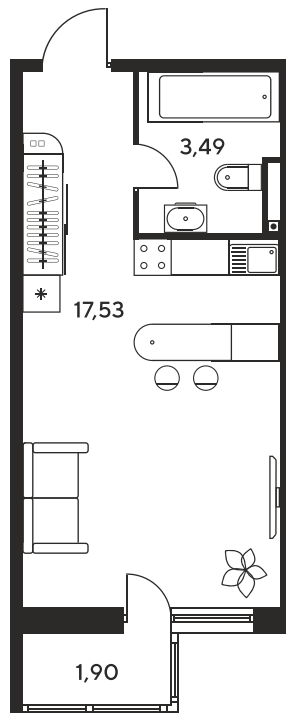

+7 863 322-66-86

dimak@sk10.ru

sk10malinapark.ru

Номер: 356

Студия 24.01 м²

Отсканируйте QR-код
и смотрите на сайте
sk10malinapark.ru

Цена по запросу

Корпус	1	Этаж	22
Секция	секция 1.2 (1-1)		

Адрес офиса продаж
г Ростов-на-Дону, ул Малиновского, д 33Б

18.10.2024, 03:49

Не является публичной офертой, цена может быть скорректирована. Информация взята с сайта «sk10malinapark.ru»

На этаже 22

Студия 24.01 м²