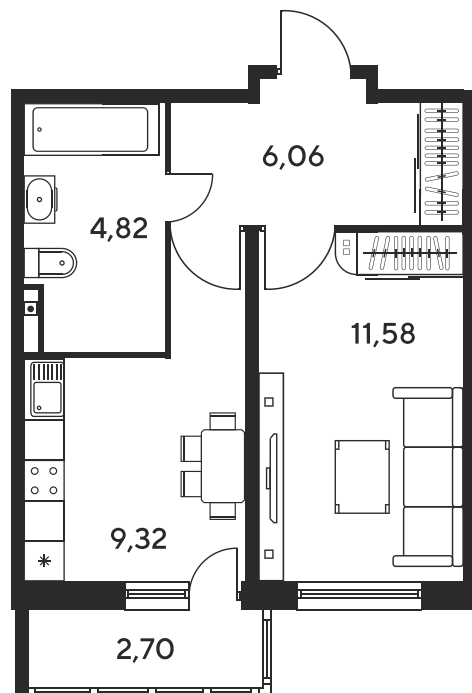

Номер: 1152

1 комнатная 33.56 м²

Отсканируйте QR-код
и смотрите на сайте
sk10malinapark.ru

Цена по запросу

Корпус	1	Этаж	23
Секция	секция 1.4 (1-1)		

Адрес офиса продаж
г Ростов-на-Дону, ул Малиновского, д 33Б

20.09.2024, 23:49

Не является публичной офертой, цена может быть скорректирована. Информация взята с сайта «sk10malinapark.ru»

На этаже 23

1 комнатная 33.56 м²

Адрес офиса продаж
г Ростов-на-Дону, ул Малиновского, д 33Б