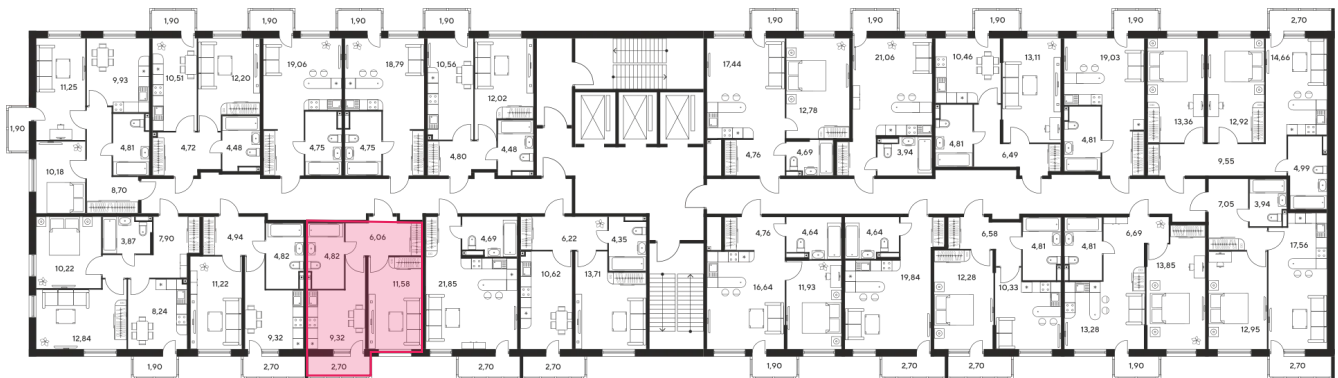

Номер: 1152

1 комнатная 33.56 м²

Отсканируйте QR-код
и смотрите на сайте
sk10malinapark.ru

Цена по запросу

Корпус	1	Этаж	23
Секция	секция 1.4 (1-1)		

Адрес офиса продаж
г Ростов-на-Дону, ул Малиновского, д 33Б

20.09.2024, 23:49

Не является публичной офертой, цена может быть скорректирована. Информация взята с сайта «sk10malinapark.ru»

На этаже 23

1 комнатная 33.56 м²

Адрес офиса продаж
г Ростов-на-Дону, ул Малиновского, д 33Б