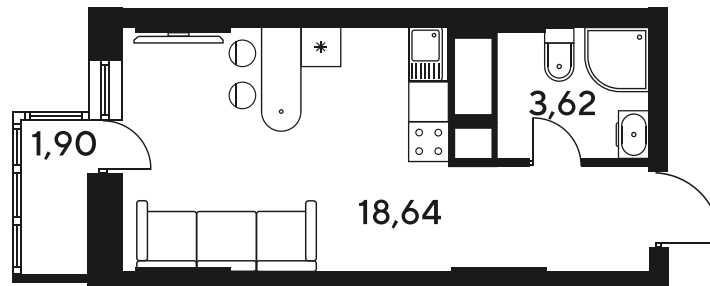

# Студия 24.01 м<sup>2</sup>

Отсканируйте QR-код  
и смотрите на сайте  
sk10malinapark.ru

## Цена по запросу

Корпус	1-4	Этаж	23
Секция	секция 4.1 (1-4)	Сдача	4 кв. 2026

24.06.2026 13:23 (Мск)

Не является публичной офертой, цена может быть скорректирована.  
Информация взята с сайта «sk10malinapark.ru».