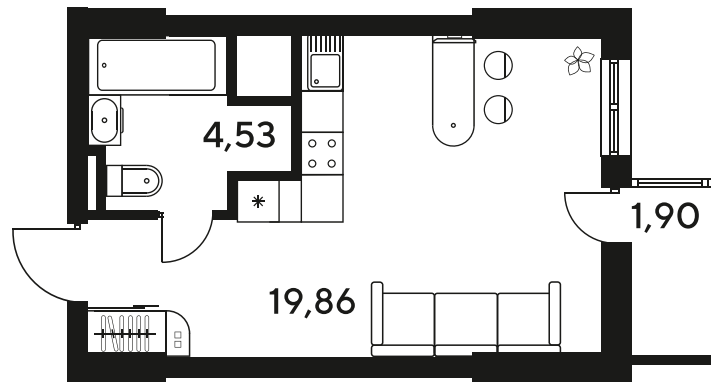

+7 863 322-66-86

dimak@sk10.ru

sk10malinapark.ru

Номер: 838

Студия 26.02 м²

Отсканируйте QR-код
и смотрите на сайте
sk10malinapark.ru

Цена по запросу

Корпус	1-4	Этаж	21
Секция	секция 4.3 (1-4)	Сдача	4 кв. 2026

25.06.2026 16:49 (Мск)

Не является публичной офертой, цена может быть скорректирована.
Информация взята с сайта «sk10malinapark.ru».

+7 863 322-66-86

dima.k@sk10.ru

sk10malinapark.ru

На генплане 1-
4

Студия 26.02 м²