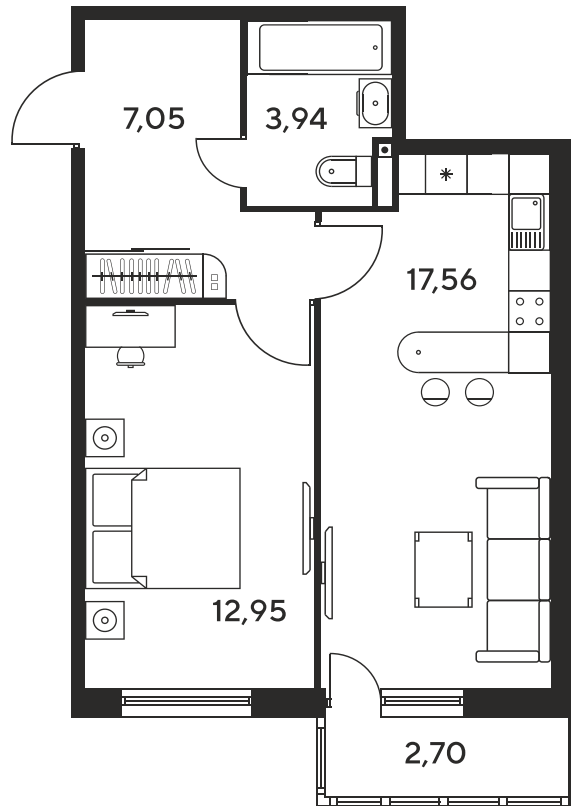

Номер 945

Квартира 2-комнатная 45,04 м²

Корпус	1	Секция	секция 1.4 (1-1)
Этаж	13		

Цена по запросу

Отсканируйте QR-код
и смотрите на сайте
sk10malinapark.ru

На этаже 13

Квартира 2-комнатная 45,04 м²

Генплан, 1