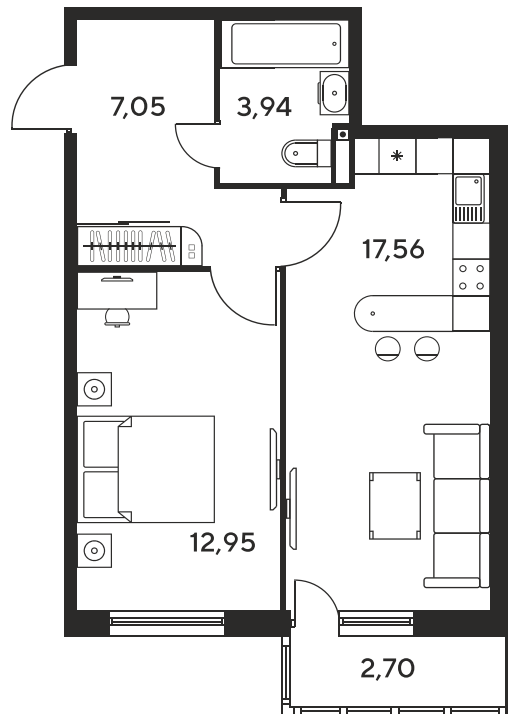

Номер: 945

2 комнатная 45.04 м²

Отсканируйте QR-код
и смотрите на сайте
sk10malinapark.ru

Цена по запросу

Корпус	1	Этаж	13
Секция	секция 1.4 (1-1)		

Адрес офиса продаж
г Ростов-на-Дону, ул Малиновского, д 33Б

19.09.2024, 01:02

Не является публичной офертой, цена может быть скорректирована. Информация взята с сайта «sk10malinapark.ru»

На этаже 13

2 комнатная 45.04 м²

Адрес офиса продаж
г Ростов-на-Дону, ул Малиновского, д 33Б