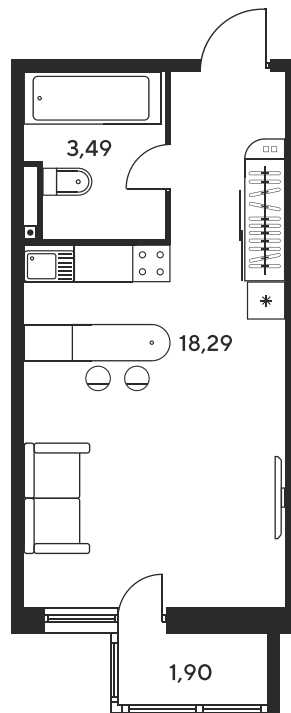

+7 863 322-66-86

dimak@sk10.ru

sk10malinapark.ru

Номер: 99

Студия 24.13 м²

Отсканируйте QR-код
и смотрите на сайте
sk10malinapark.ru

Цена по запросу

Корпус	1	Этаж	14
Секция	секция 1.1 (1-1)		

Адрес офиса продаж
г Ростов-на-Дону, ул Малиновского, д 33Б

21.11.2024, 14:03

Не является публичной офертой, цена может быть скорректирована. Информация взята с сайта «sk10malinapark.ru»

На этаже 14

Студия 24.13 м²