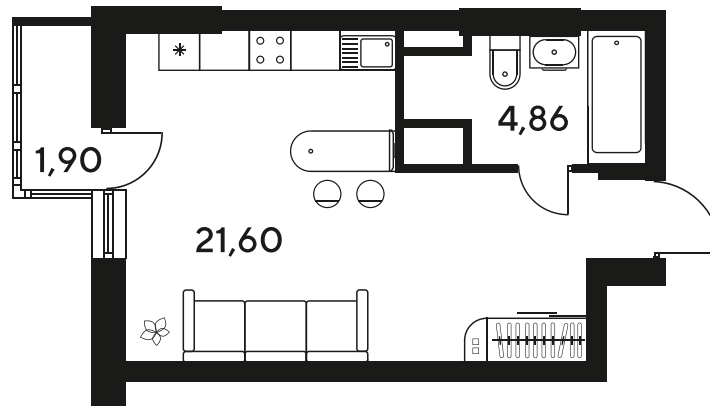

# Студия 27.94 м<sup>2</sup>

Отсканируйте QR-код  
и смотрите на сайте  
sk10malinapark.ru

## Цена по запросу

Корпус	1-4	Этаж	20
Секция	секция 4.2 (1-4)	Сдача	4 кв. 2026

12.06.2026 08:24 (Мск)

Не является публичной офертой, цена может быть скорректирована.  
Информация взята с сайта «sk10malinapark.ru».