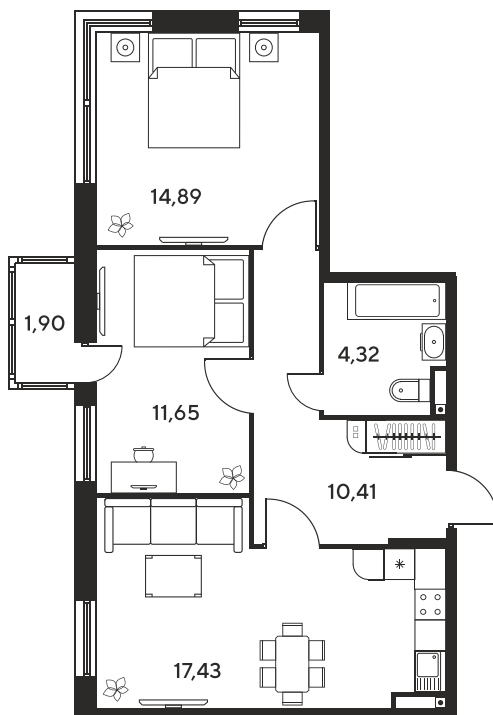

+7 863 322-66-86

dima.k@sk10.ru

sk10malinapark.ru

Номер: 652

3 комнатная 61.73 м²

Отсканируйте QR-код
и смотрите на сайте
sk10malinapark.ru

Цена по запросу

Корпус	1	Этаж	21
Секция	секция 1.3 (1-1)		

Адрес офиса продаж
г Ростов-на-Дону, ул Малиновского, д 33Б

07.09.2024, 23:47

Не является публичной офертой, цена может быть скорректирована. Информация взята с сайта «sk10malinapark.ru»

На этаже 21

3 комнатная 61.73 м²