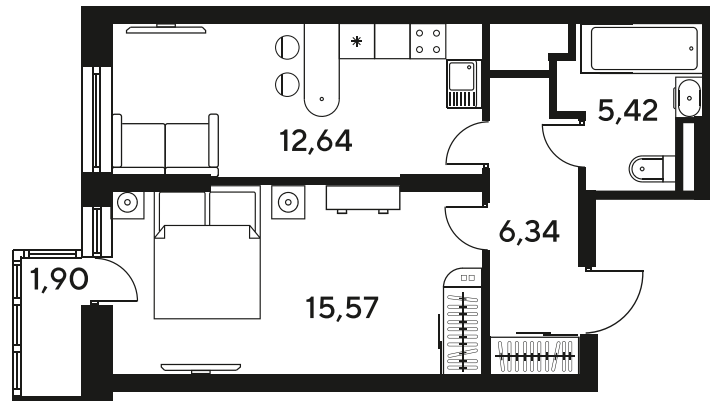

Номер: 166

1 комнатная 42.73 м²

Отсканируйте QR-код
и смотрите на сайте
sk10malinapark.ru

Цена по запросу

Корпус	1-4	Этаж	22
Секция	секция 4.1 (1-4)	Сдача	4 кв. 2026

17.04.2026 13:42 (Мск)

Не является публичной офертой, цена может быть скорректирована. Информация взята с сайта «sk10malinapark.ru»

+7 863 322-66-86

dima.k@sk10.ru

sk10malinapark.ru

На генплане 1-
4

1 комнатная 42.73 м²

17.04.2026 13:42 (Мск)

Не является публичной офертой, цена может быть скорректирована. Информация взята с сайта «sk10malinapark.ru»