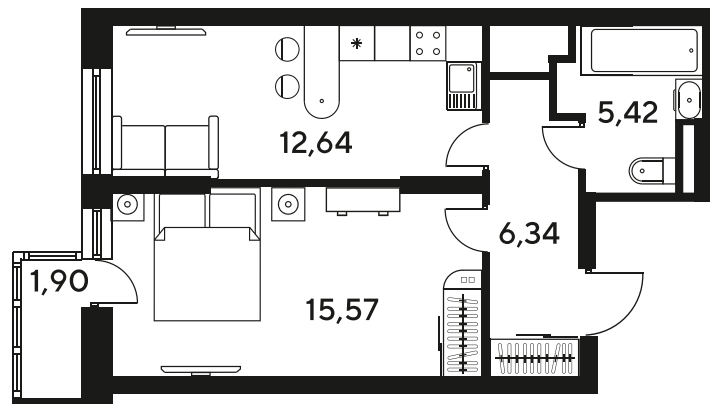

+7 863 322-66-86

dimak@sk10.ru

sk10malinapark.ru

Номер: 166

1 комнатная 42.73 м²

Отсканируйте QR-код
и смотрите на сайте
sk10malinapark.ru

Цена по запросу

Корпус	1-4	Этаж	22
Секция	секция 4.1 (1-4)	Сдача	4 кв. 2026

13.06.2026 09:50 (Мск)

Не является публичной офертой, цена может быть скорректирована.
Информация взята с сайта «sk10malinapark.ru».

+7 863 322-66-86

dima.k@sk10.ru

sk10malinapark.ru

На генплане 1-
4

1 комнатная 42.73 м²