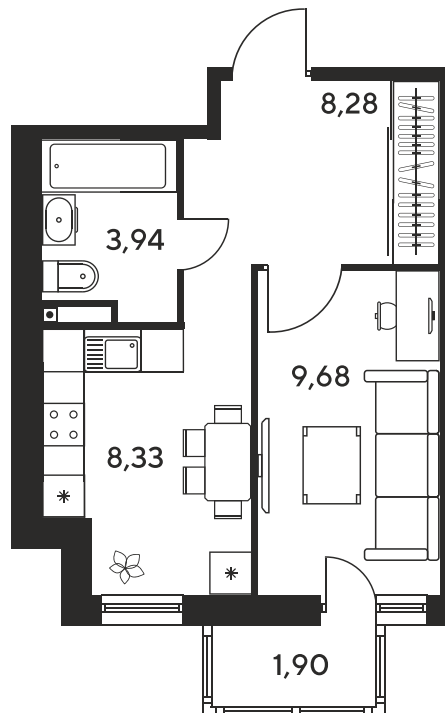

+7 863 322-66-86

dimak@sk10.ru

sk10malinapark.ru

Номер: 677

1 комнатная 32.81 м²

Отсканируйте QR-код
и смотрите на сайте
sk10malinapark.ru

Цена по запросу

Корпус	1	Этаж	22
Секция	секция 1.3 (1-1)		

Адрес офиса продаж
г Ростов-на-Дону, ул Малиновского, д 33Б

21.12.2024, 18:08

Не является публичной офертой, цена может быть скорректирована. Информация взята с сайта «sk10malinapark.ru»

На этаже 22

1 комнатная 32.81 м²