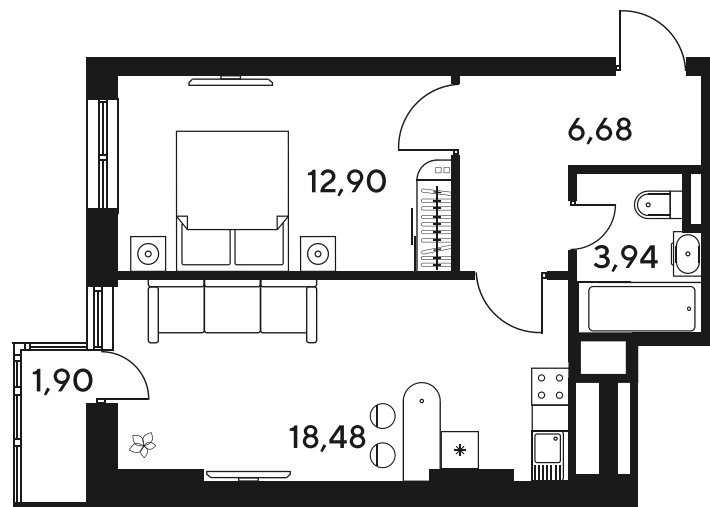

# 2 комнатная 44.37 м<sup>2</sup>

Отсканируйте QR-код  
и смотрите на сайте  
sk10malinapark.ru

## Цена по запросу

Корпус	1-4	Этаж	25
Секция	секция 4.2 (1-4)	Сдача	4 кв. 2026

26.06.2026 16:36 (Мск)

Не является публичной офертой, цена может быть скорректирована.  
Информация взята с сайта «sk10malinapark.ru».

+7 863 322-66-86

dima.k@sk10.ru

sk10malinapark.ru

На генплане 1-  
4

2 комнатная 44.37 м<sup>2</sup>

26.06.2026 16:36 (Мск)

Не является публичной офертой, цена может быть скорректирована.  
Информация взята с сайта «sk10malinapark.ru».