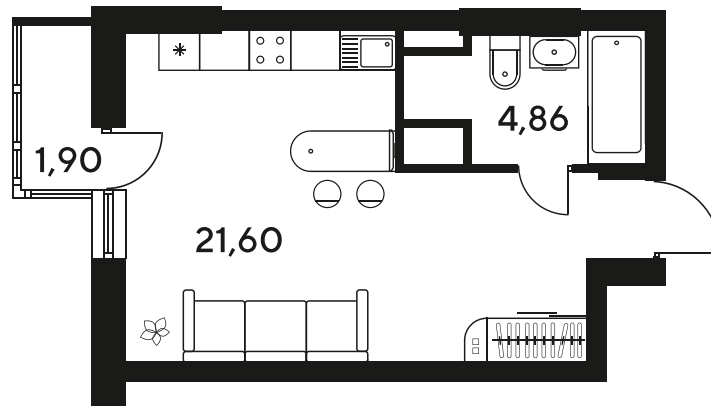

# Студия 27.94 м<sup>2</sup>

Отсканируйте QR-код  
и смотрите на сайте  
sk10malinapark.ru

## Цена по запросу

Корпус	1-4	Этаж	23
Секция	секция 4.2 (1-4)	Сдача	4 кв. 2026

25.06.2026 15:36 (Мск)

Не является публичной офертой, цена может быть скорректирована.  
Информация взята с сайта «sk10malinapark.ru».