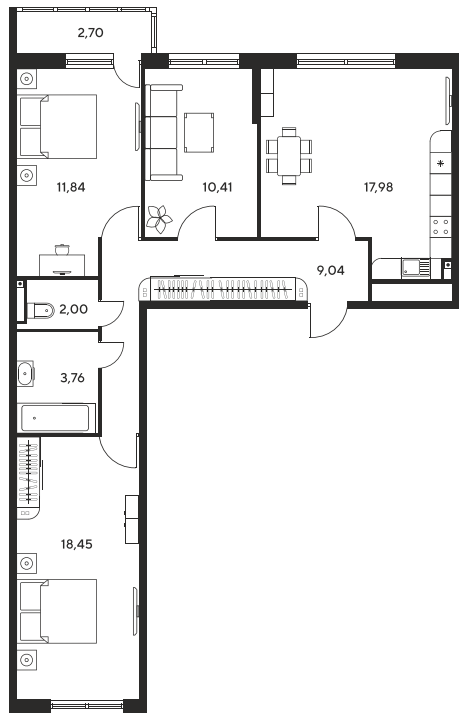

Номер: 640

3 комнатная 77.6 м²

Отсканируйте QR-код
и смотрите на сайте
sk10malinapark.ru

Цена по запросу

Корпус	1-2	Этаж	15
Секция	секция 2.3 (1-2)	Сдача	2 кв. 2026

17.04.2026 14:36 (Мск)

Не является публичной офертой, цена может быть скорректирована. Информация взята с сайта «sk10malinapark.ru»

+7 863 322-66-86

dima.k@sk10.ru

sk10malinapark.ru

На генплане 1-
2

3 комнатная 77.6 м²

17.04.2026 14:36 (Мск)

Не является публичной офертой, цена может быть скорректирована. Информация взята с сайта «sk10malinapark.ru»

2/2