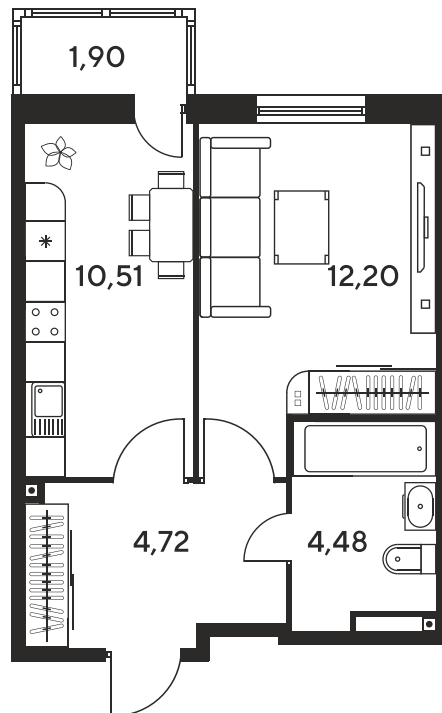

Номер: 736

1 комнатная 34.38 м²

Отсканируйте QR-код
и смотрите на сайте
sk10malinapark.ru

Цена по запросу

Корпус	1	Этаж	2
Секция	секция 1.4 (1-1)		

Адрес офиса продаж
г Ростов-на-Дону, ул Малиновского, д 33Б