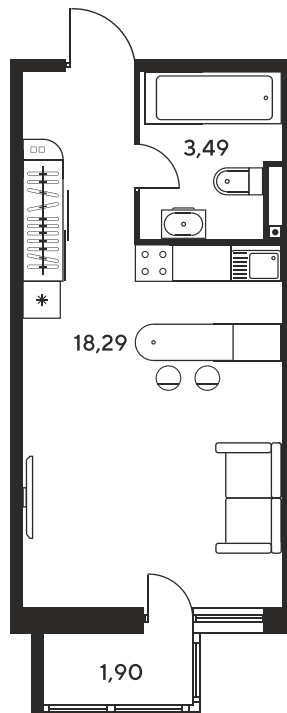

+7 863 322-66-86

dimak@sk10.ru

sk10malinapark.ru

Номер: 110

Студия 24.13 м²

Отсканируйте QR-код
и смотрите на сайте
sk10malinapark.ru

Цена по запросу

Корпус	1	Этаж	15
Секция	секция 1.1 (1-1)		

Адрес офиса продаж
г Ростов-на-Дону, ул Малиновского, д 33Б

21.11.2024, 17:43

Не является публичной офертой, цена может быть скорректирована. Информация взята с сайта «sk10malinapark.ru»

На этаже 15

Студия 24.13 м²