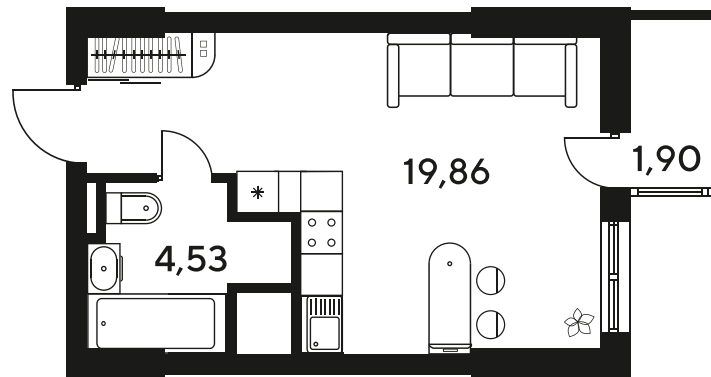

Номер: 615

Студия 26.18 м²

Отсканируйте QR-код
и смотрите на сайте
sk10malinapark.ru

Цена по запросу

Корпус	1-4	Этаж	7
Секция	секция 4.3 (1-4)	Сдача	4 кв. 2026

26.06.2026 17:28 (Мск)

Не является публичной офертой, цена может быть скорректирована.
Информация взята с сайта «sk10malinapark.ru».

+7 863 322-66-86

dima.k@sk10.ru

sk10malinapark.ru

На генплане 1-4

Студия 26.18 м²

26.06.2026 17:28 (Мск)

Не является публичной офертой, цена может быть скорректирована.
Информация взята с сайта «sk10malinapark.ru».