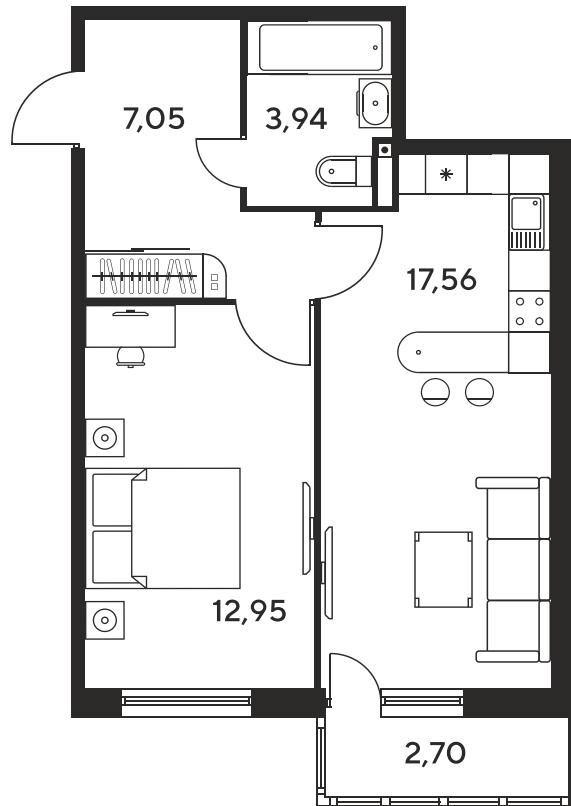

Школа

Детский сад

Номер 765

Квартира 2-комнатная 45,15 м²

Корпус	1	Секция	секция 1.4 (1-1)
Этаж	4		

Цена по запросу

Отсканируйте QR-код
и смотрите на сайте
sk10malinapark.ru

На этаже 4

Квартира 2-комнатная 45,15 м²

Генплан, 1

+7 863 322-66-86

dima.k@sk10.ru

sk10malinapark.ru

Офис продаж

Адрес

г Ростов-на-Дону, ул Малиновского, д
33Б