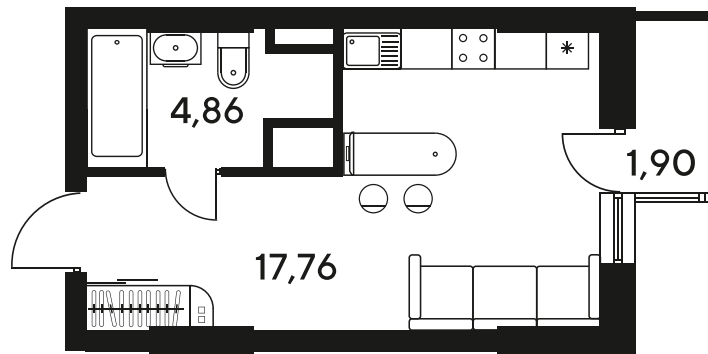

+7 863 322-66-86

dimak@sk10.ru

sk10malinapark.ru

Номер: 380

Студия 24.37 м²

Отсканируйте QR-код
и смотрите на сайте
sk10malinapark.ru

Цена по запросу

Корпус	1-4	Этаж	15
Секция	секция 4.2 (1-4)	Сдача	4 кв. 2026

25.06.2026 13:21 (Мск)

Не является публичной офертой, цена может быть скорректирована.
Информация взята с сайта «sk10malinapark.ru».

+7 863 322-66-86

dima.k@sk10.ru

sk10malinapark.ru

На генплане 1-
4

Студия 24.37 м²