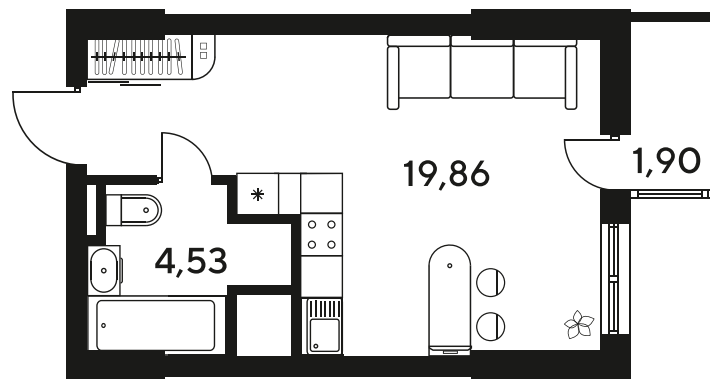

# Студия 26.02 м<sup>2</sup>

Отсканируйте QR-код  
и смотрите на сайте  
sk10malinapark.ru

## Цена по запросу

Корпус	1-4	Этаж	18
Секция	секция 4.3 (1-4)	Сдача	4 кв. 2026

17.04.2026 15:56 (Мск)

Не является публичной офертой, цена может быть скорректирована. Информация взята с сайта «sk10malinapark.ru»