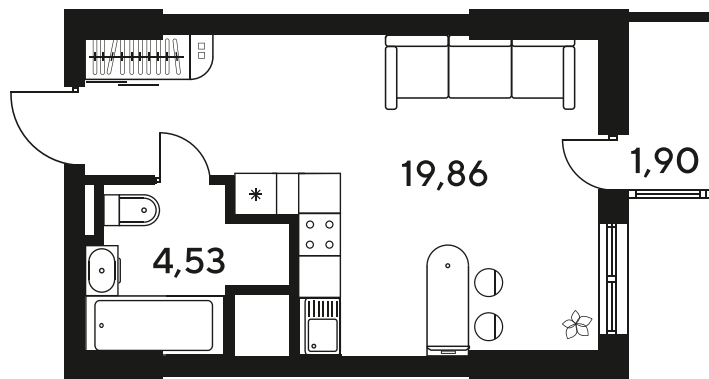

Номер: 791

Студия 26.02 м²

Отсканируйте QR-код
и смотрите на сайте
sk10malinapark.ru

Цена по запросу

Корпус	1-4	Этаж	18
Секция	секция 4.3 (1-4)	Сдача	4 кв. 2026

17.04.2026 14:30 (Мск)

Не является публичной офертой, цена может быть скорректирована. Информация взята с сайта «sk10malinapark.ru»

+7 863 322-66-86

dima.k@sk10.ru

sk10malinapark.ru

На генплане 1-4

Студия 26.02 м²

17.04.2026 14:30 (Мск)

Не является публичной офертой, цена может быть скорректирована. Информация взята с сайта «sk10malinapark.ru»