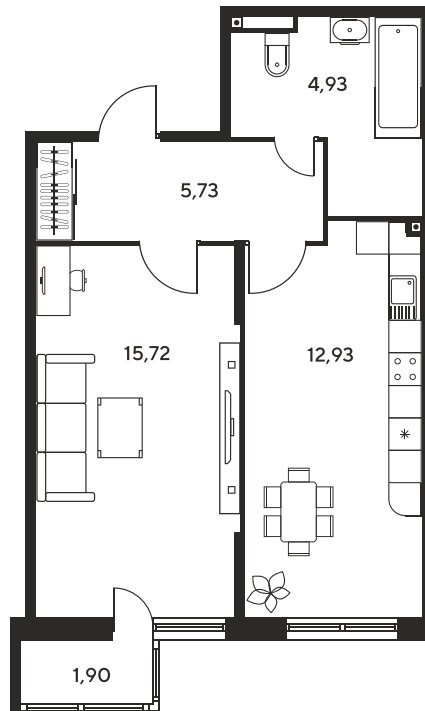

Номер: 370

1 комнатная 42.18 м²

Отсканируйте QR-код
и смотрите на сайте
sk10malinapark.ru

Цена по запросу

Корпус	1	Этаж	24
Секция	секция 1.2 (1-1)		

Адрес офиса продаж
г Ростов-на-Дону, ул Малиновского, д 33Б

08.09.2024, 01:11

Не является публичной офертой, цена может быть скорректирована. Информация взята с сайта «sk10malinapark.ru»

На этаже 24

1 комнатная 42.18 м²

Адрес офиса продаж
г Ростов-на-Дону, ул Малиновского, д 33Б