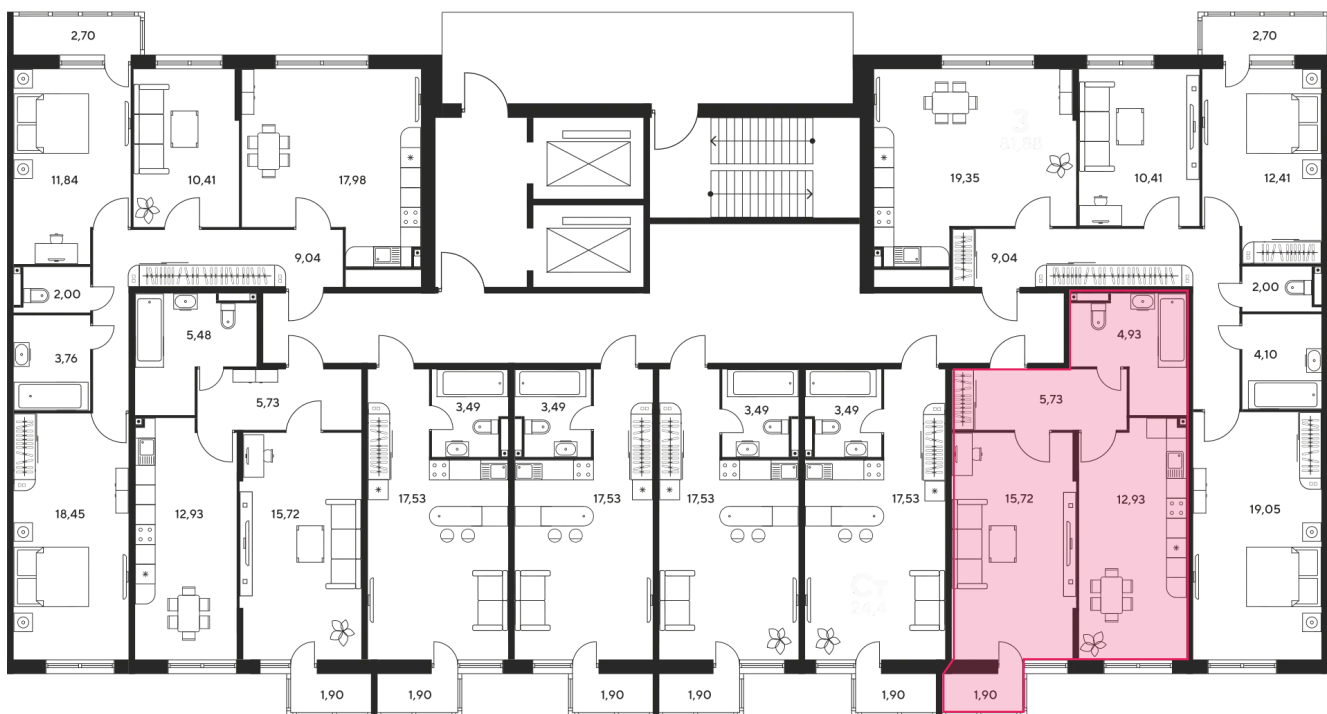

Номер: 370

1 комнатная 42.18 м²

Отсканируйте QR-код
и смотрите на сайте
sk10malinapark.ru

Цена по запросу

Корпус	1	Этаж	24
Секция	секция 1.2 (1-1)		

Адрес офиса продаж
г Ростов-на-Дону, ул Малиновского, д 33Б

08.09.2024, 01:11

Не является публичной офертой, цена может быть скорректирована. Информация взята с сайта «sk10malinapark.ru»

На этаже 24

1 комнатная 42.18 м²

Адрес офиса продаж
г Ростов-на-Дону, ул Малиновского, д 33Б