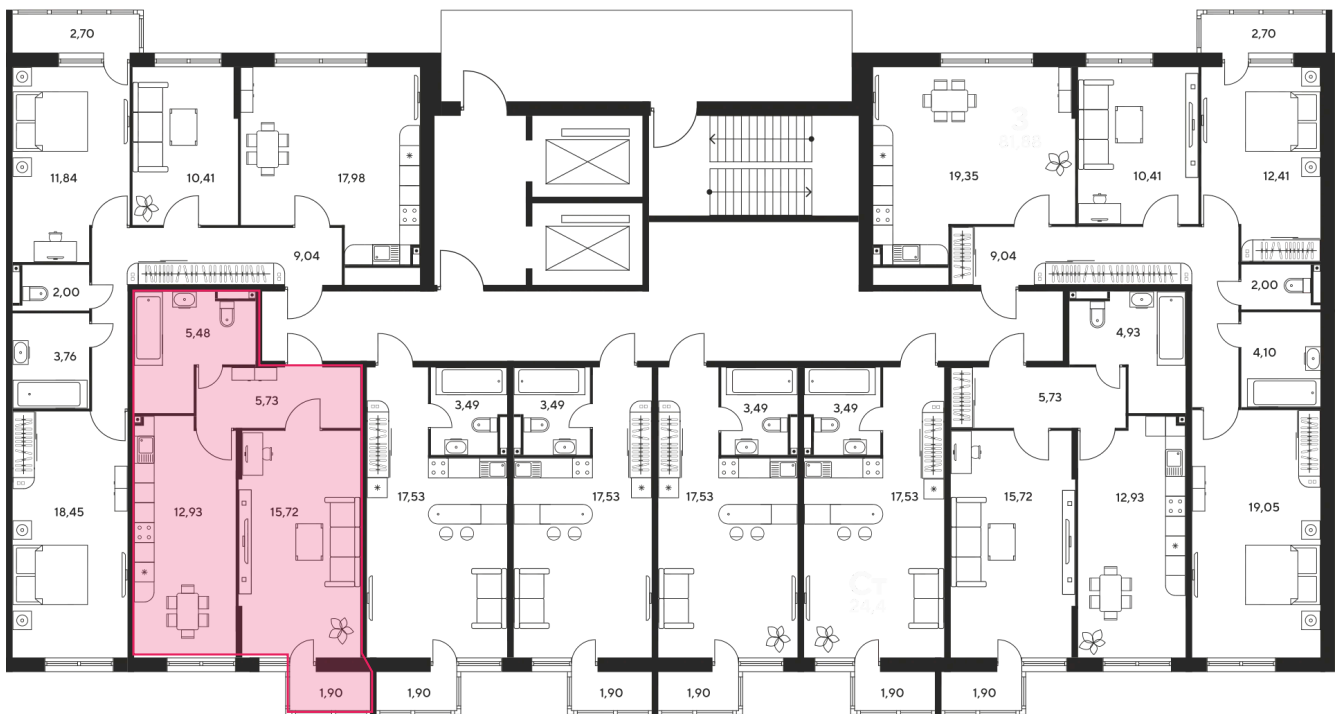

+7 863 322-66-86

dimak@sk10.ru

sk10malinapark.ru

Номер: 383

1 комнатная 42.39 м²

Отсканируйте QR-код
и смотрите на сайте
sk10malinapark.ru

Цена по запросу

Корпус	1	Этаж	25
Секция	секция 1.2 (1-1)		

Адрес офиса продаж
г Ростов-на-Дону, ул Малиновского, д 33Б

22.12.2024, 09:58

Не является публичной офертой, цена может быть скорректирована. Информация взята с сайта «sk10malinapark.ru»

На этаже 25

1 комнатная 42.39 м²