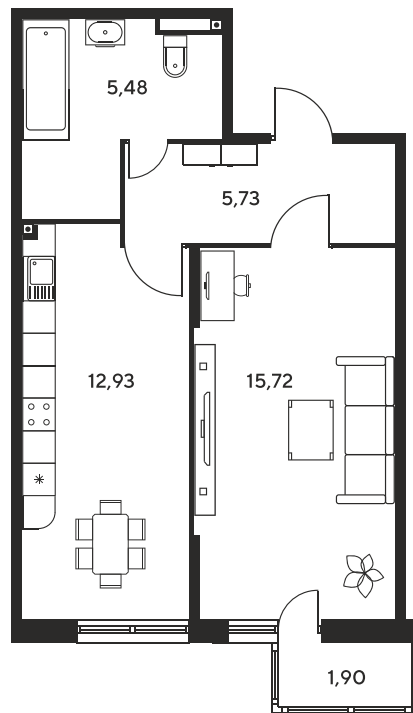

+7 863 322-66-86

dimak@sk10.ru

sk10malinapark.ru

Номер: 383

1 комнатная 42.39 м²

Отсканируйте QR-код
и смотрите на сайте
sk10malinapark.ru

Цена по запросу

Корпус	1	Этаж	25
Секция	секция 1.2 (1-1)		

Адрес офиса продаж
г Ростов-на-Дону, ул Малиновского, д 33Б

22.12.2024, 09:58

Не является публичной офертой, цена может быть скорректирована. Информация взята с сайта «sk10malinapark.ru»

На этаже 25

1 комнатная 42.39 м²