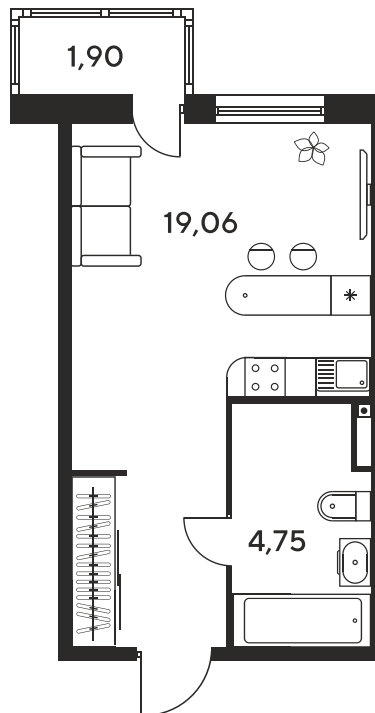

Номер: 1137

Студия 25.74 м²

Отсканируйте QR-код
и смотрите на сайте
sk10malinapark.ru

Цена по запросу

Корпус	1	Этаж	22
Секция	секция 1.4 (1-1)		

Адрес офиса продаж
г Ростов-на-Дону, ул Малиновского, д 33Б

21.11.2024, 12:01

Не является публичной офертой, цена может быть скорректирована. Информация взята с сайта «sk10malinapark.ru»

На этаже 22

Студия 25.74 м²

Адрес офиса продаж
г Ростов-на-Дону, ул Малиновского, д 33Б

21.11.2024, 12:01