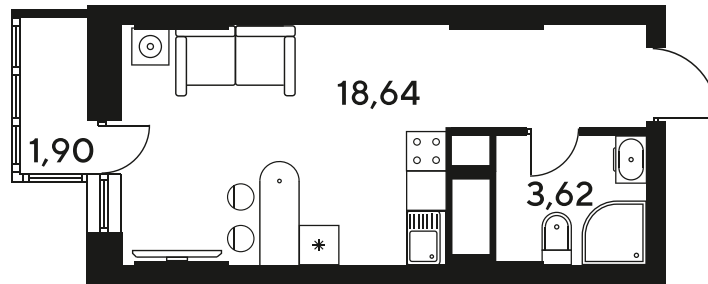

+7 863 322-66-86

dimak@sk10.ru

sk10malinapark.ru

Номер: 123

Студия 24.13 м²

Отсканируйте QR-код
и смотрите на сайте
sk10malinapark.ru

Цена по запросу

Корпус	1-4	Этаж	17
Секция	секция 4.1 (1-4)	Сдача	4 кв. 2026

24.06.2026 14:35 (Мск)

Не является публичной офертой, цена может быть скорректирована.
Информация взята с сайта «sk10malinapark.ru».

+7 863 322-66-86

dima.k@sk10.ru

sk10malinapark.ru

На генплане 1-
4

Студия 24.13 м²