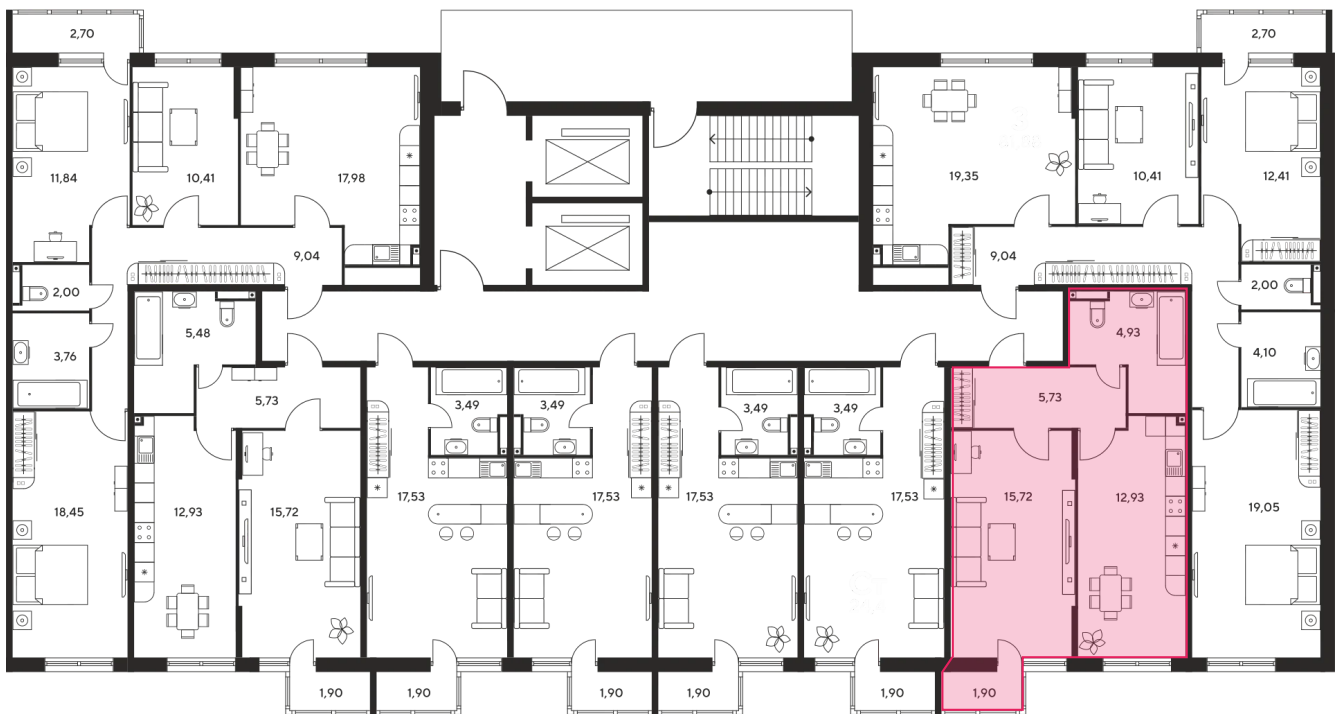

На этаже 13

1 комнатная 42.32 м²

Адрес офиса продаж
г Ростов-на-Дону, ул Малиновского, д 33Б

18.10.2024, 04:55

Не является публичной офертой, цена может быть скорректирована. Информация взята с сайта «sk10malinapark.ru»