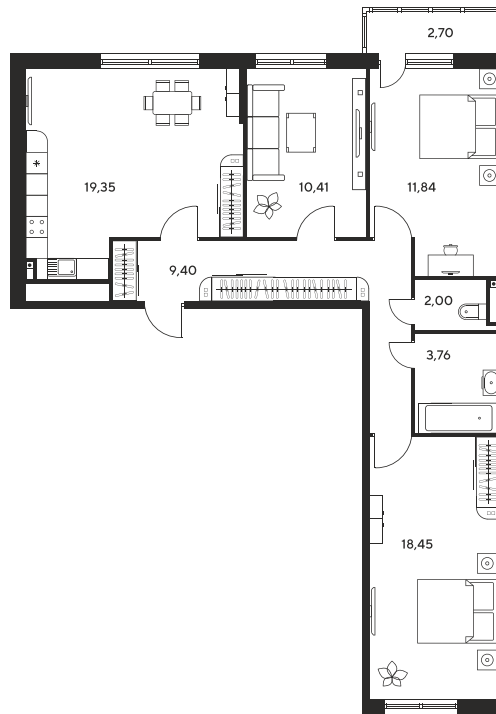

Номер: 105

3 комнатная 80.33 м²

Отсканируйте QR-код
и смотрите на сайте
sk10malinapark.ru

Цена по запросу

Корпус	1	Этаж	15
Секция	секция 1.1 (1-1)		

Адрес офиса продаж
г Ростов-на-Дону, ул Малиновского, д 33Б

23.11.2024, 10:29

Не является публичной офертой, цена может быть скорректирована. Информация взята с сайта «sk10malinapark.ru»

На этаже 15

3 комнатная 80.33 м²

Адрес офиса продаж
г Ростов-на-Дону, ул Малиновского, д 33Б