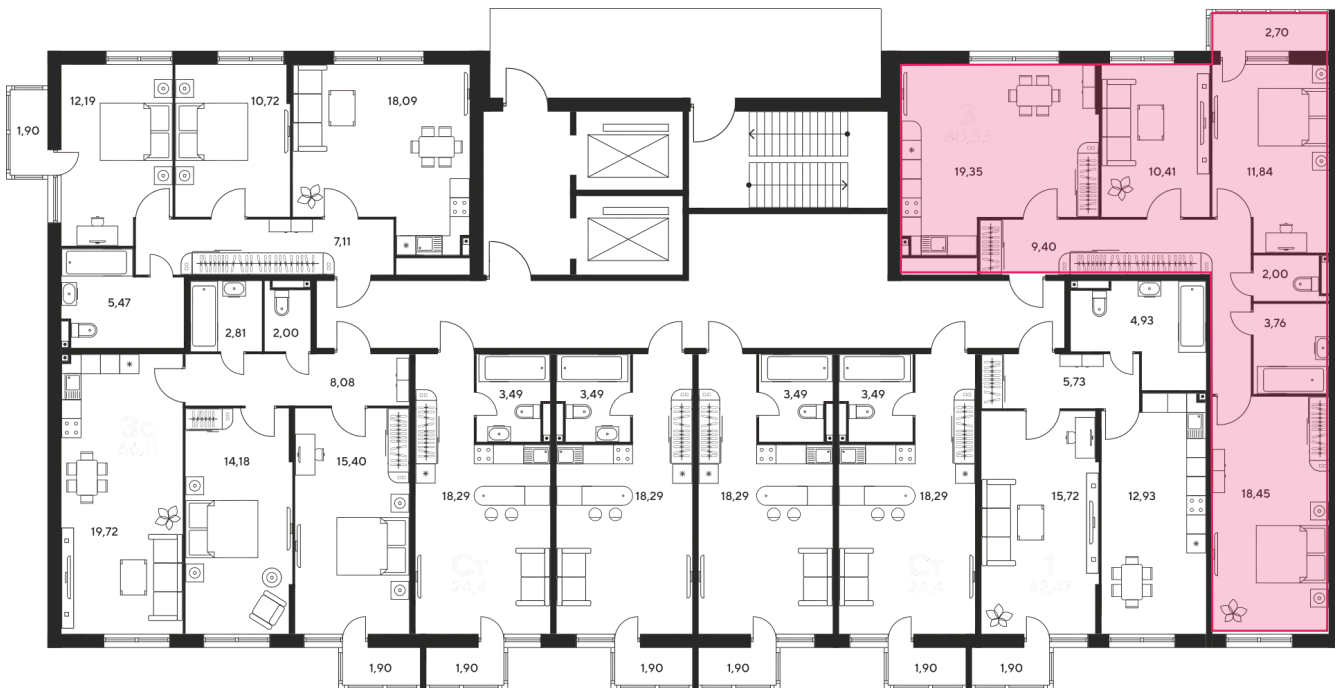

Номер: 105

3 комнатная 80.33 м²

Отсканируйте QR-код
и смотрите на сайте
sk10malinapark.ru

Цена по запросу

Корпус	1	Этаж	15
Секция	секция 1.1 (1-1)		

Адрес офиса продаж
г Ростов-на-Дону, ул Малиновского, д 33Б

23.11.2024, 10:29

Не является публичной офертой, цена может быть скорректирована. Информация взята с сайта «sk10malinapark.ru»

На этаже 15

3 комнатная 80.33 м²

Адрес офиса продаж
г Ростов-на-Дону, ул Малиновского, д 33Б