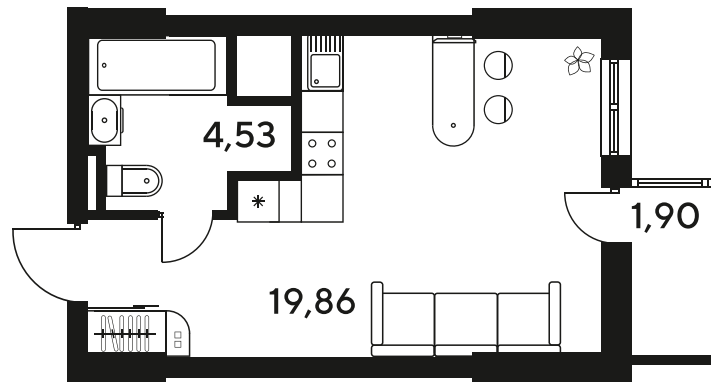

+7 863 322-66-86

dimak@sk10.ru

sk10malinapark.ru

Номер: 806

Студия 26.02 м²

Отсканируйте QR-код
и смотрите на сайте
sk10malinapark.ru

Цена по запросу

Корпус	1-4	Этаж	19
Секция	секция 4.3 (1-4)	Сдача	4 кв. 2026

25.06.2026 16:48 (Мск)

Не является публичной офертой, цена может быть скорректирована.
Информация взята с сайта «sk10malinapark.ru».

+7 863 322-66-86

dima.k@sk10.ru

sk10malinapark.ru

На генплане 1-
4

Студия 26.02 м²