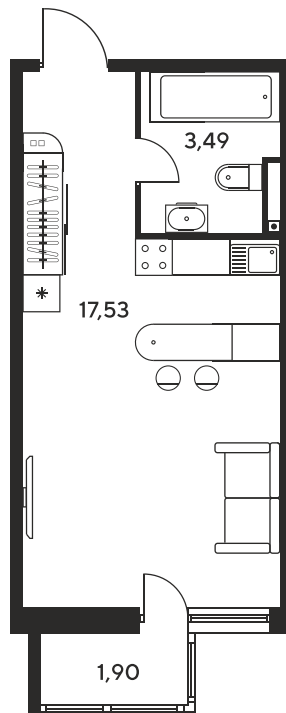

Номер: 366

Студия 24.01 м²

Отсканируйте QR-код
и смотрите на сайте
sk10malinapark.ru

Цена по запросу

Корпус	1	Этаж	23
Секция	секция 1.2 (1-1)		

Адрес офиса продаж
г Ростов-на-Дону, ул Малиновского, д 33Б

04.12.2024, 08:37

Не является публичной офертой, цена может быть скорректирована. Информация взята с сайта «sk10malinapark.ru»

На этаже 23

Студия 24.01 м²

Адрес офиса продаж
г Ростов-на-Дону, ул Малиновского, д 33Б

04.12.2024, 08:37