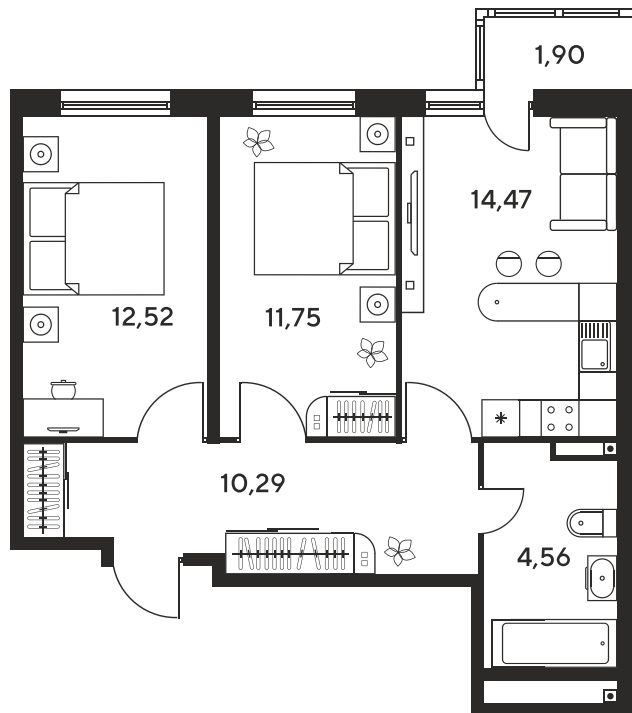

Номер: 505

3 комнатная 55.22 м²

Отсканируйте QR-код
и смотрите на сайте
sk10malinapark.ru

Цена по запросу

Корпус	1	Этаж	10
Секция	секция 1.3 (1-1)		

Адрес офиса продаж
г Ростов-на-Дону, ул Малиновского, д 33Б

12.12.2024, 22:28

Не является публичной офертой, цена может быть скорректирована. Информация взята с сайта «sk10malinapark.ru»

На этаже 10

3 комнатная 55.22 м²

Адрес офиса продаж
г Ростов-на-Дону, ул Малиновского, д 33Б