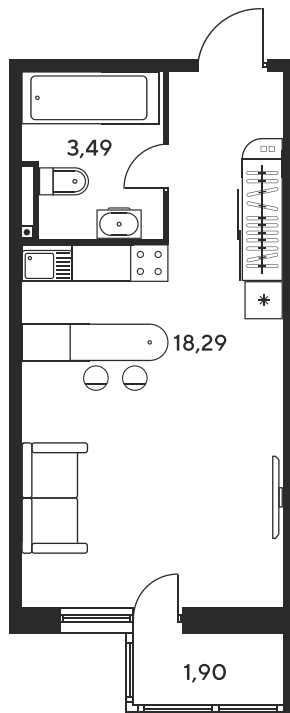

+7 863 322-66-86

dimak@sk10.ru

sk10malinapark.ru

Номер: 85

Студия 24.13 м²

Отсканируйте QR-код
и смотрите на сайте
sk10malinapark.ru

Цена по запросу

Корпус	1	Этаж	12
Секция	секция 1.1 (1-1)		

Адрес офиса продаж
г Ростов-на-Дону, ул Малиновского, д 33Б

18.10.2024, 06:55

Не является публичной офертой, цена может быть скорректирована. Информация взята с сайта «sk10malinapark.ru»

На этаже 12

Студия 24.13 м²