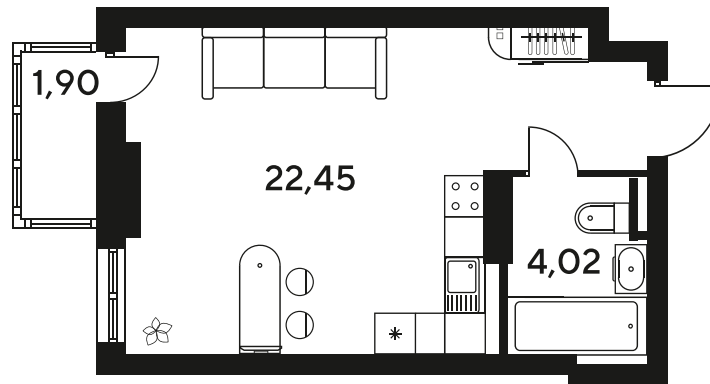

Номер: 737

Студия 28.62 м²

Отсканируйте QR-код
и смотрите на сайте
sk10malinapark.ru

Цена по запросу

| | | | |
|--------|------------------|-------|------------|
| Корпус | 1-4 | Этаж | 15 |
| Секция | секция 4.3 (1-4) | Сдача | 4 кв. 2026 |

25.06.2026 15:40 (Мск)

Не является публичной офертой, цена может быть скорректирована.
Информация взята с сайта «sk10malinapark.ru».

+7 863 322-66-86

dima.k@sk10.ru

sk10malinapark.ru

На генплане 1-
4

Студия 28.62 м²