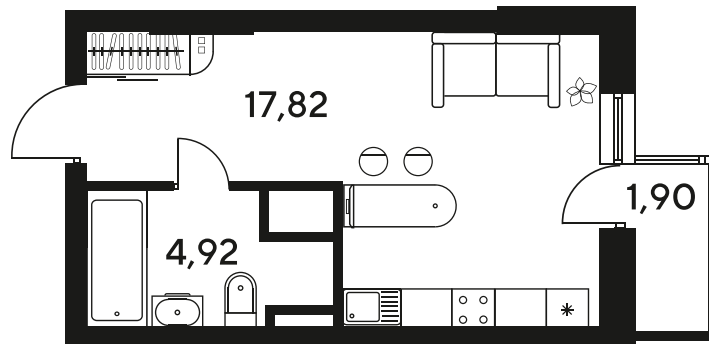

# Студия 24.16 м<sup>2</sup>

Отсканируйте QR-код  
и смотрите на сайте  
sk10malinapark.ru

## Цена по запросу

Корпус	1-4	Этаж	21
Секция	секция 4.2 (1-4)	Сдача	4 кв. 2026

25.06.2026 15:48 (Мск)

Не является публичной офертой, цена может быть скорректирована.  
Информация взята с сайта «sk10malinapark.ru».