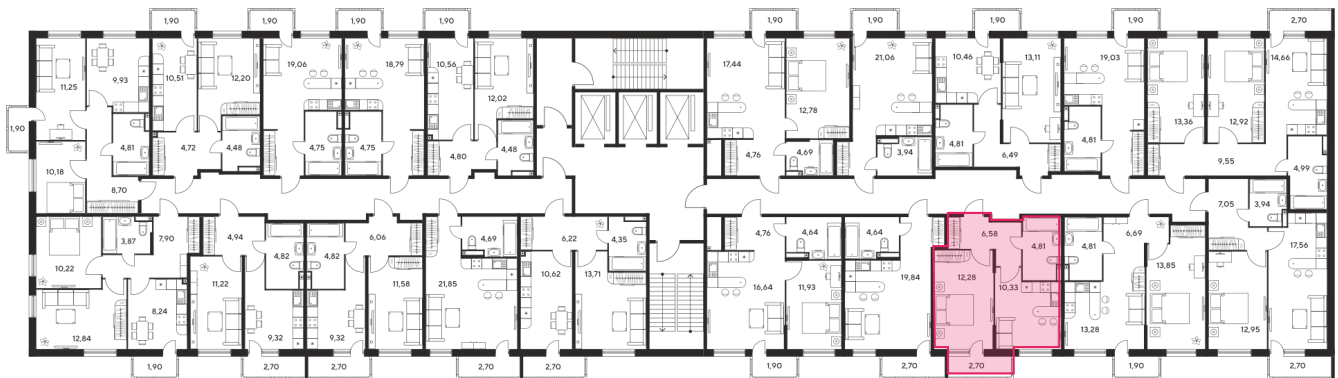

На этаже 22

1 комнатная 36.56 м²

Адрес офиса продаж
г Ростов-на-Дону, ул Малиновского, д 33Б

19.09.2024, 00:52

Не является публичной офертой, цена может быть скорректирована. Информация взята с сайта «sk10malinapark.ru»