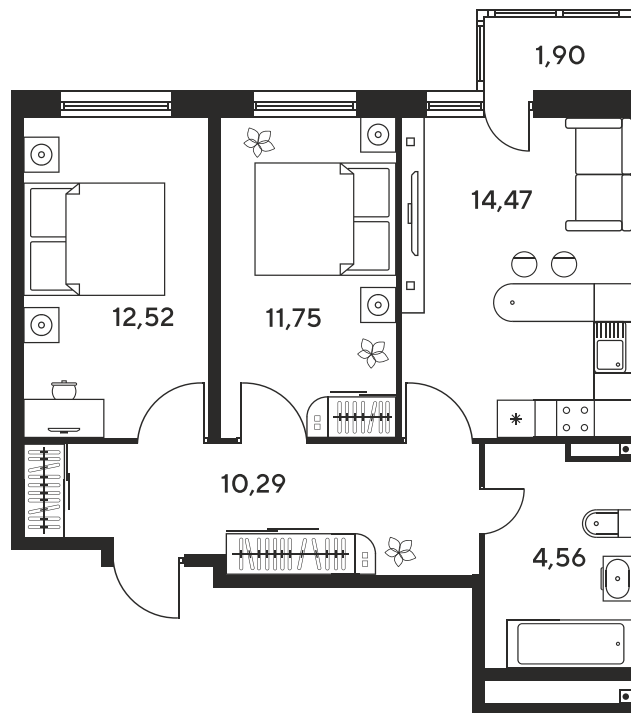

Номер: 290

3 комнатная 56.7 м²

Отсканируйте QR-код
и смотрите на сайте
sk10malinapark.ru

Цена по запросу

Корпус	1-2	Этаж	22
Секция	секция 2.1 (1-2)	Сдача	2 кв. 2026

06.04.2026 14:54 (Мск)

Не является публичной офертой, цена может быть скорректирована. Информация взята с сайта «sk10malinapark.ru»

+7 863 322-66-86

dima.k@sk10.ru

sk10malinapark.ru

На генплане 1-
2

3 комнатная 56.7 м²

06.04.2026 14:54 (Мск)

Не является публичной офертой, цена может быть скорректирована. Информация взята с сайта «sk10malinapark.ru»

2/2