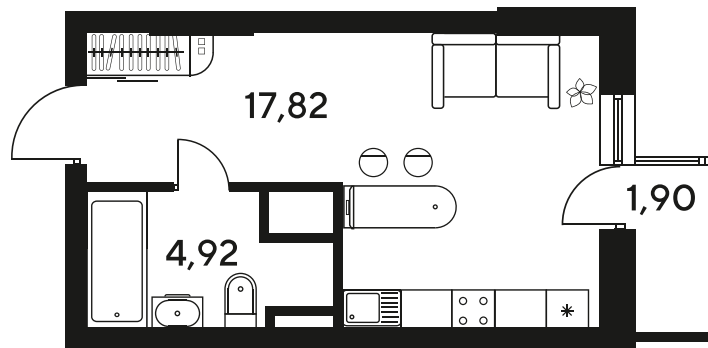

Номер: 199

Студия 24.86 м²

Отсканируйте QR-код
и смотрите на сайте
sk10malinapark.ru

Цена по запросу

Корпус	1-4	Этаж	2
Секция	секция 4.2 (1-4)	Сдача	4 кв. 2026

17.04.2026 14:36 (Мск)

Не является публичной офертой, цена может быть скорректирована. Информация взята с сайта «sk10malinapark.ru»

+7 863 322-66-86

dima.k@sk10.ru

sk10malinapark.ru

На генплане 1-
4

Студия 24.86 м²

17.04.2026 14:36 (Мск)

Не является публичной офертой, цена может быть скорректирована. Информация взята с сайта «sk10malinapark.ru»