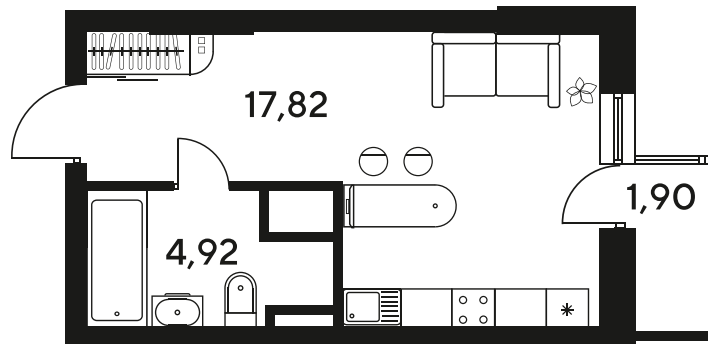

+7 863 322-66-86

dimak@sk10.ru

sk10malinapark.ru

Номер: 213

Студия 24.64 м²

Отсканируйте QR-код
и смотрите на сайте
sk10malinapark.ru

Цена по запросу

Корпус	1-4	Этаж	3
Секция	секция 4.2 (1-4)	Сдача	4 кв. 2026

24.06.2026 14:34 (Мск)

Не является публичной офертой, цена может быть скорректирована.
Информация взята с сайта «sk10malinapark.ru».

+7 863 322-66-86

dima.k@sk10.ru

sk10malinapark.ru

На генплане 1-
4

Студия 24.64 м²