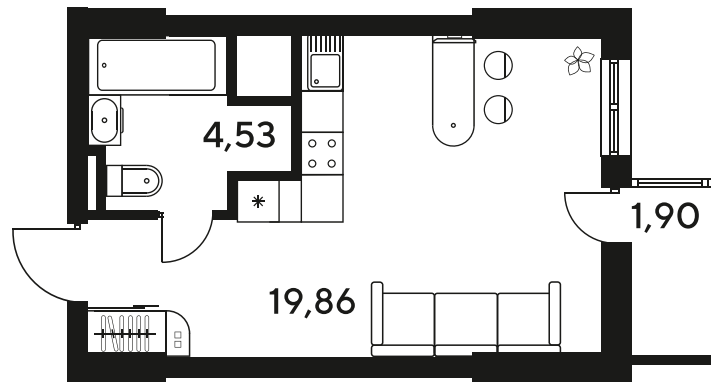

+7 863 322-66-86

dimak@sk10.ru

sk10malinapark.ru

Номер: 742

Студия 26.24 м²

Отсканируйте QR-код
и смотрите на сайте
sk10malinapark.ru

Цена по запросу

| | | | |
|--------|------------------|-------|------------|
| Корпус | 1-4 | Этаж | 15 |
| Секция | секция 4.3 (1-4) | Сдача | 4 кв. 2026 |

25.06.2026 15:41 (Мск)

Не является публичной офертой, цена может быть скорректирована.
Информация взята с сайта «sk10malinapark.ru».

+7 863 322-66-86

dima.k@sk10.ru

sk10malinapark.ru

На генплане 1-
4

Студия 26.24 м²