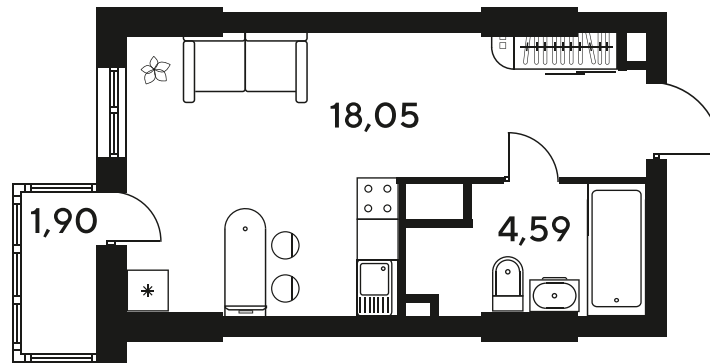

# Студия 24.51 м<sup>2</sup>

Отсканируйте QR-код  
и смотрите на сайте  
sk10malinapark.ru

## Цена по запросу

Корпус	1-4	Этаж	23
Секция	секция 4.3 (1-4)	Сдача	4 кв. 2026

25.06.2026 19:13 (Мск)

Не является публичной офертой, цена может быть скорректирована.  
Информация взята с сайта «sk10malinapark.ru».