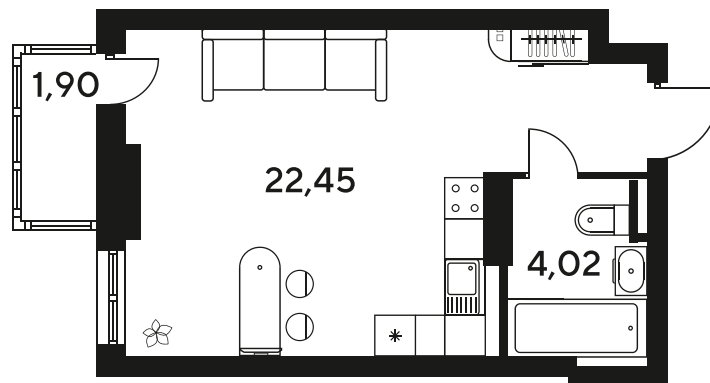

# Студия 28.37 м<sup>2</sup>

Отсканируйте QR-код  
и смотрите на сайте  
sk10malinapark.ru

## Цена по запросу

Корпус	1-4	Этаж	9
Секция	секция 4.3 (1-4)	Сдача	4 кв. 2026

25.06.2026 15:40 (Мск)

Не является публичной офертой, цена может быть скорректирована.  
Информация взята с сайта «sk10malinapark.ru».

# На генплане 1-4

Студия 28.37 м<sup>2</sup>

25.06.2026 15:40 (Мск)

Не является публичной офертой, цена может быть скорректирована.  
Информация взята с сайта «sk10malinapark.ru».